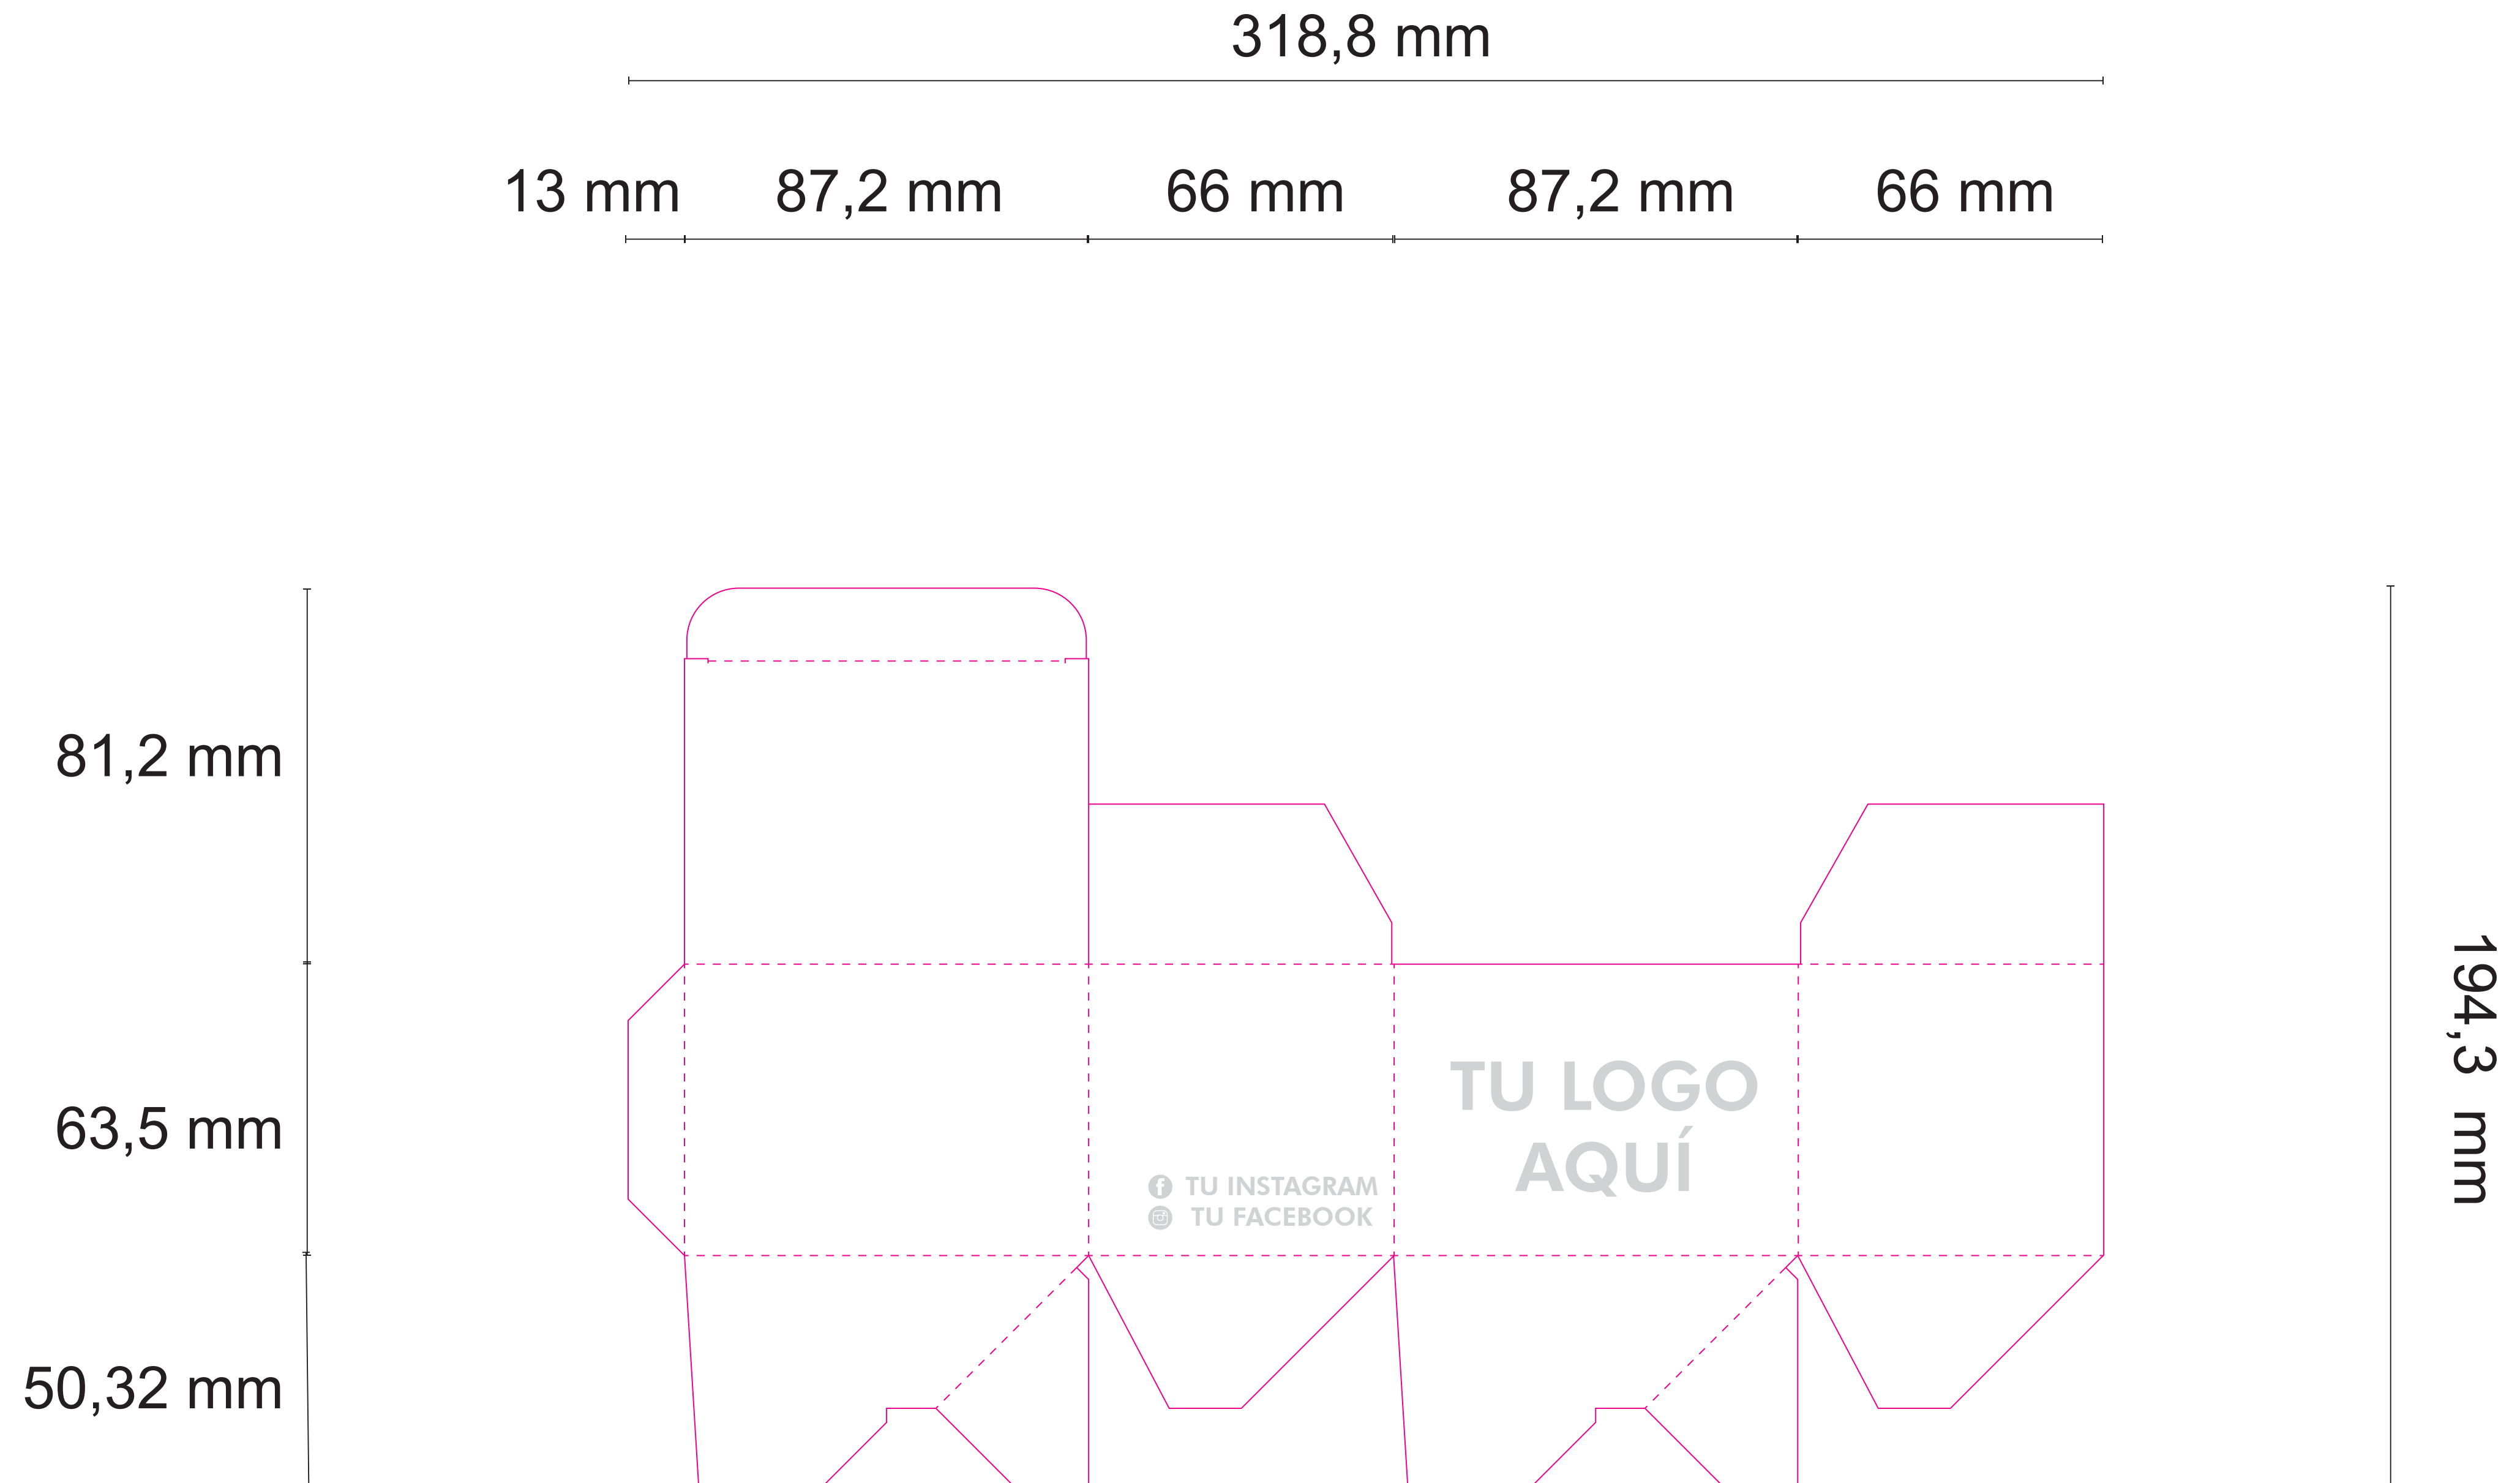

EA-085: CAJA ALIMENTOS

DIMENSIONES: Ancho: 90 mm Alto: 64 mm Profundo: 65 mm **UNIDAD DE MEDIDA:** mm