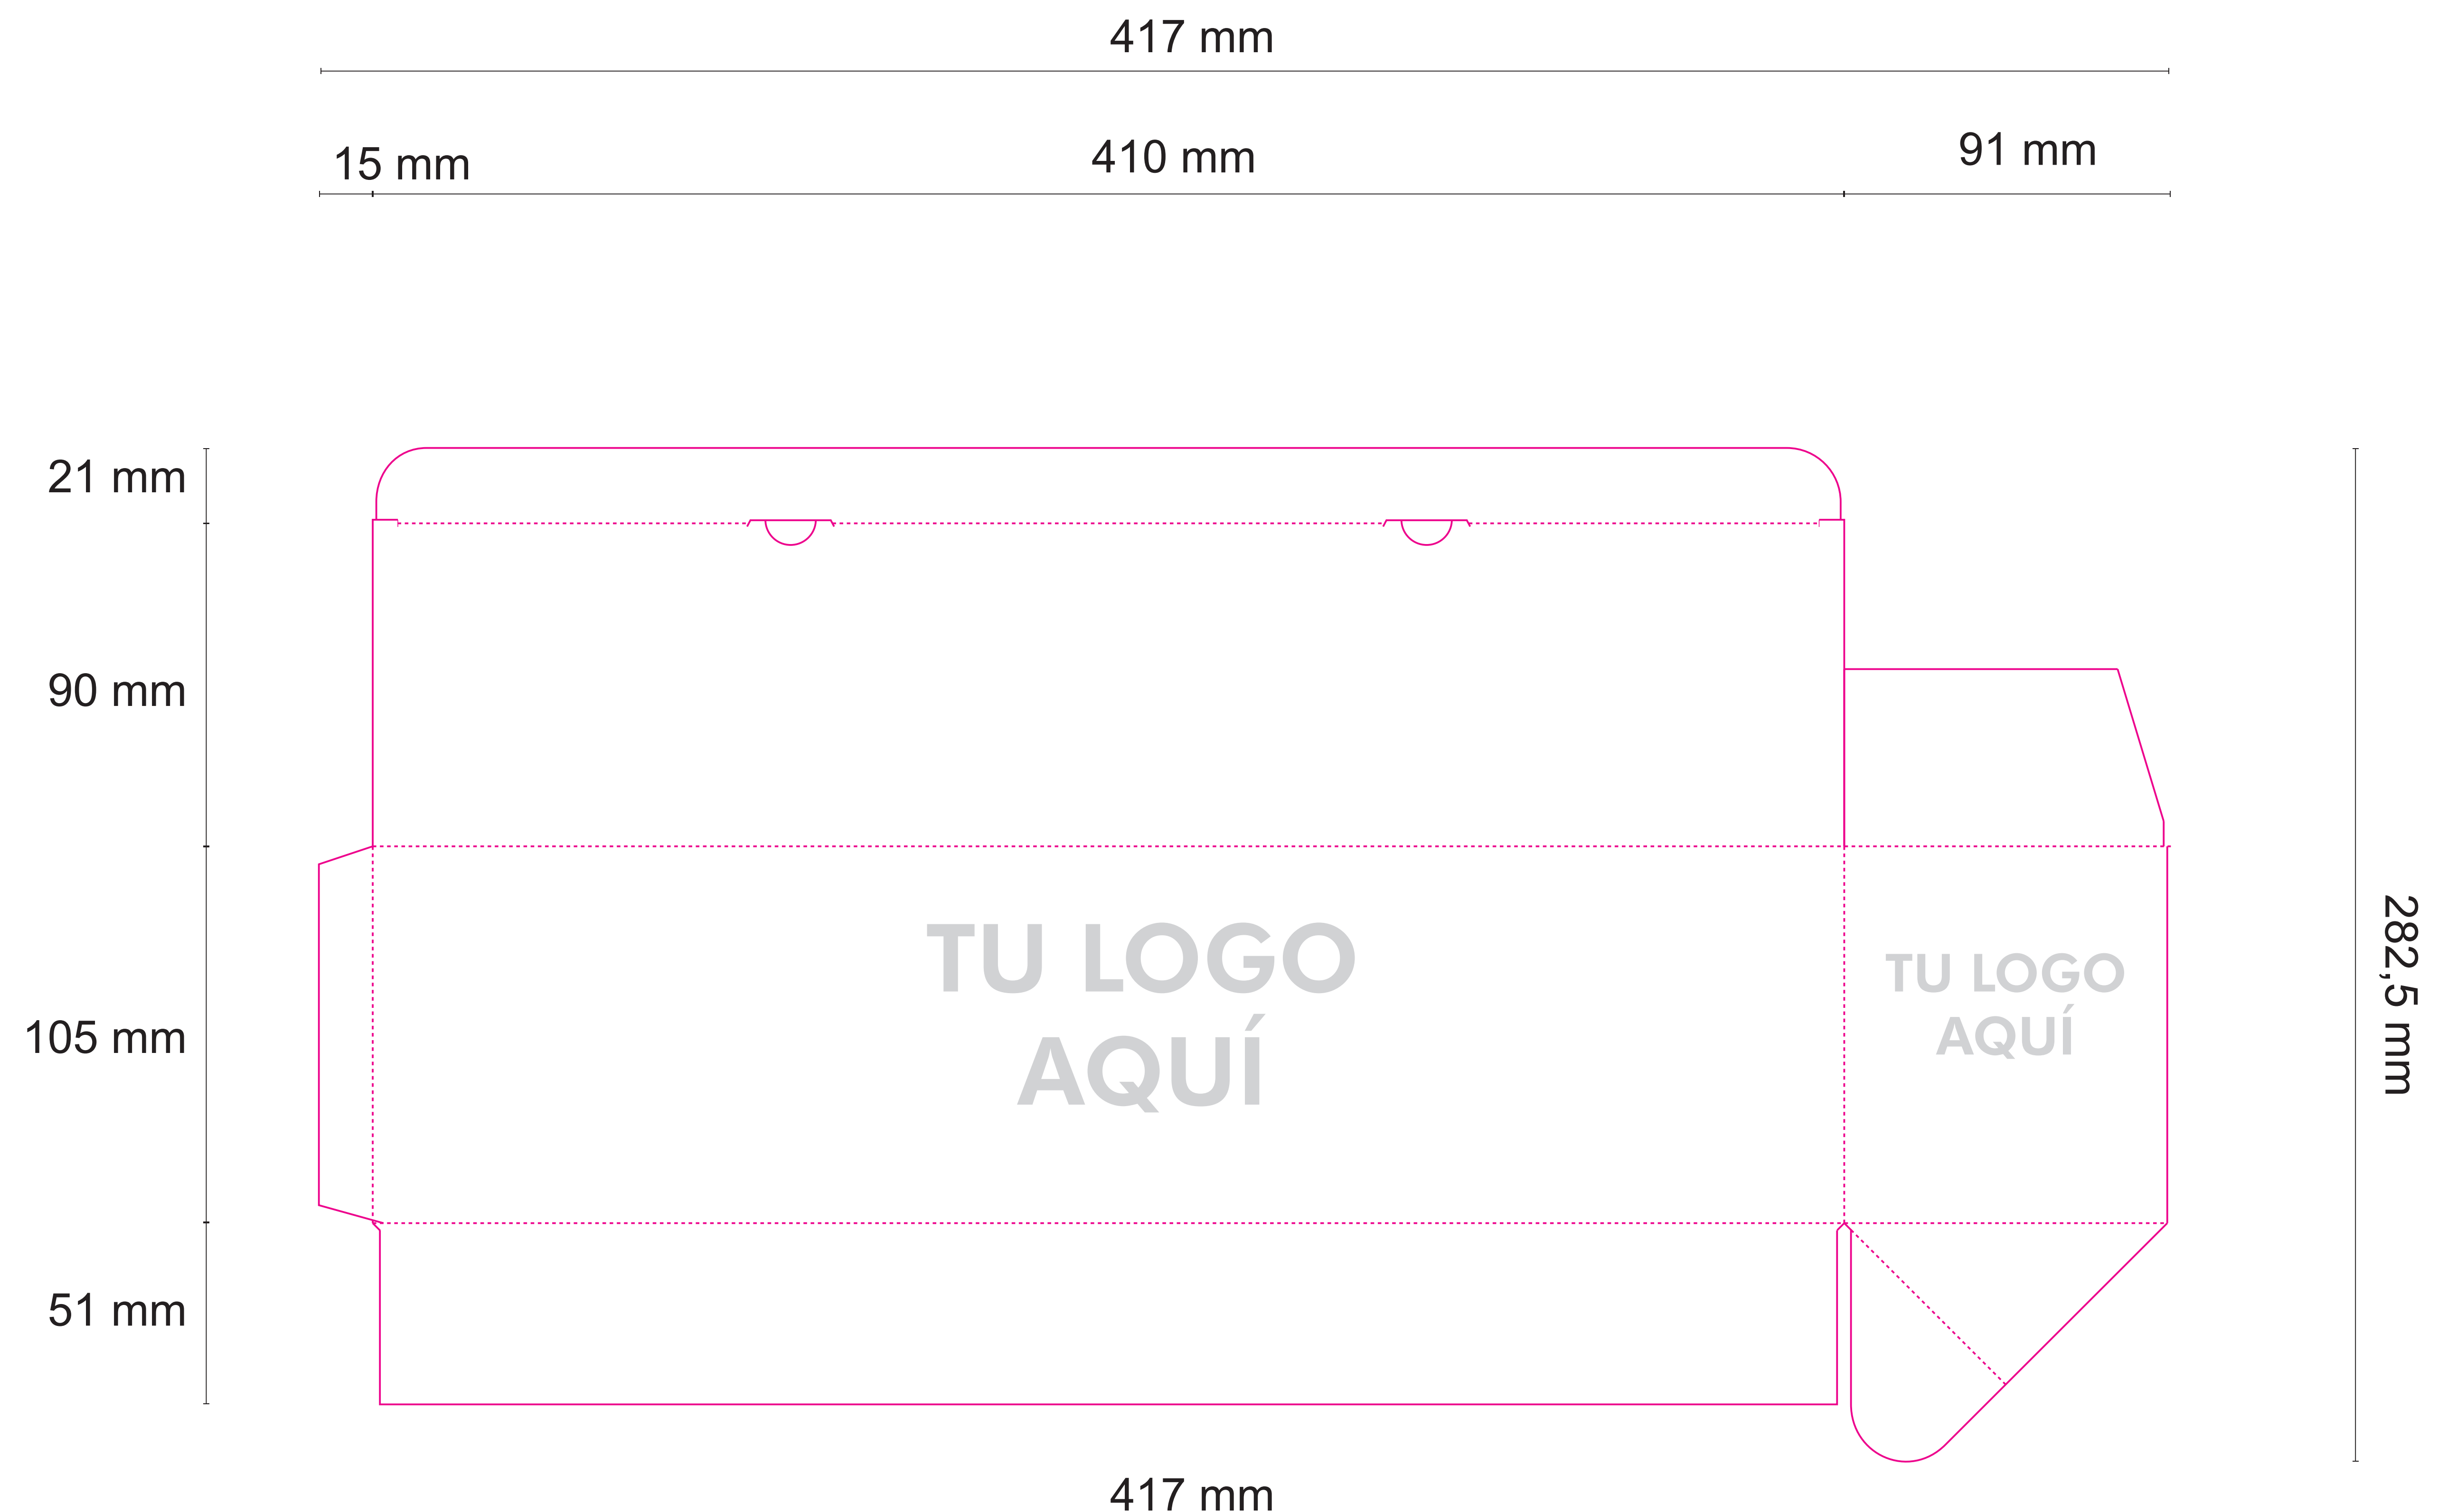

# EA-076: CAJA ALIMENTOS

PLANO MECÁNICO

DIMENSIONES: Ancho:415 mm Alto:105 mm Profundo: 90 mm UNIDAD DE MEDIDA: mm