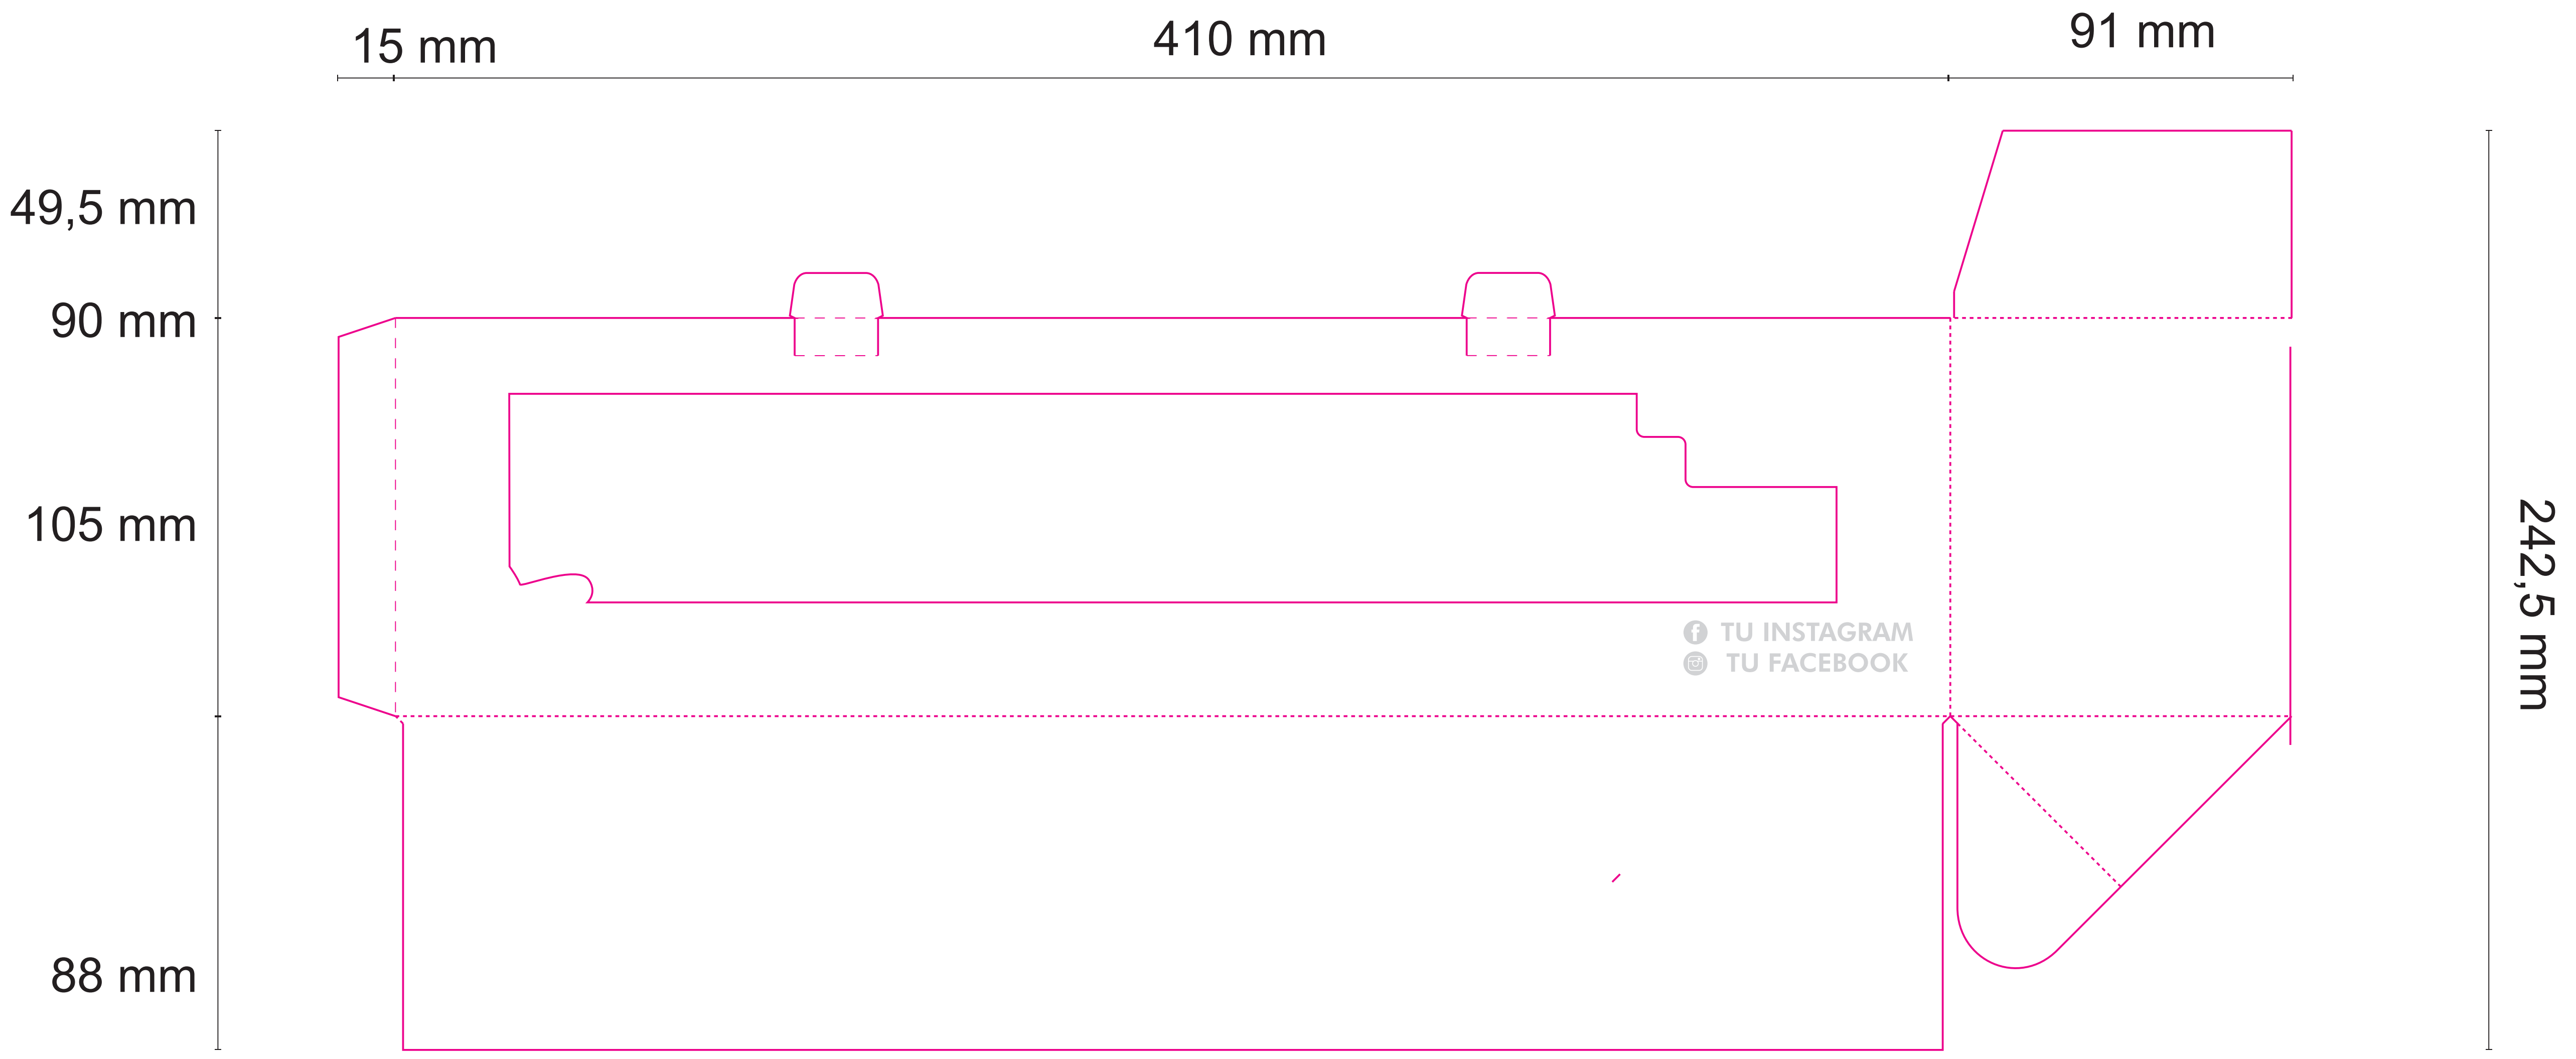

# EA-076: CAJA ALIMENTOS

PLANO MECÁNICO

DIMENSIONES: Ancho:415 mm Alto:105 mm Profundo: 90 mm UNIDAD DE MEDIDA: mm