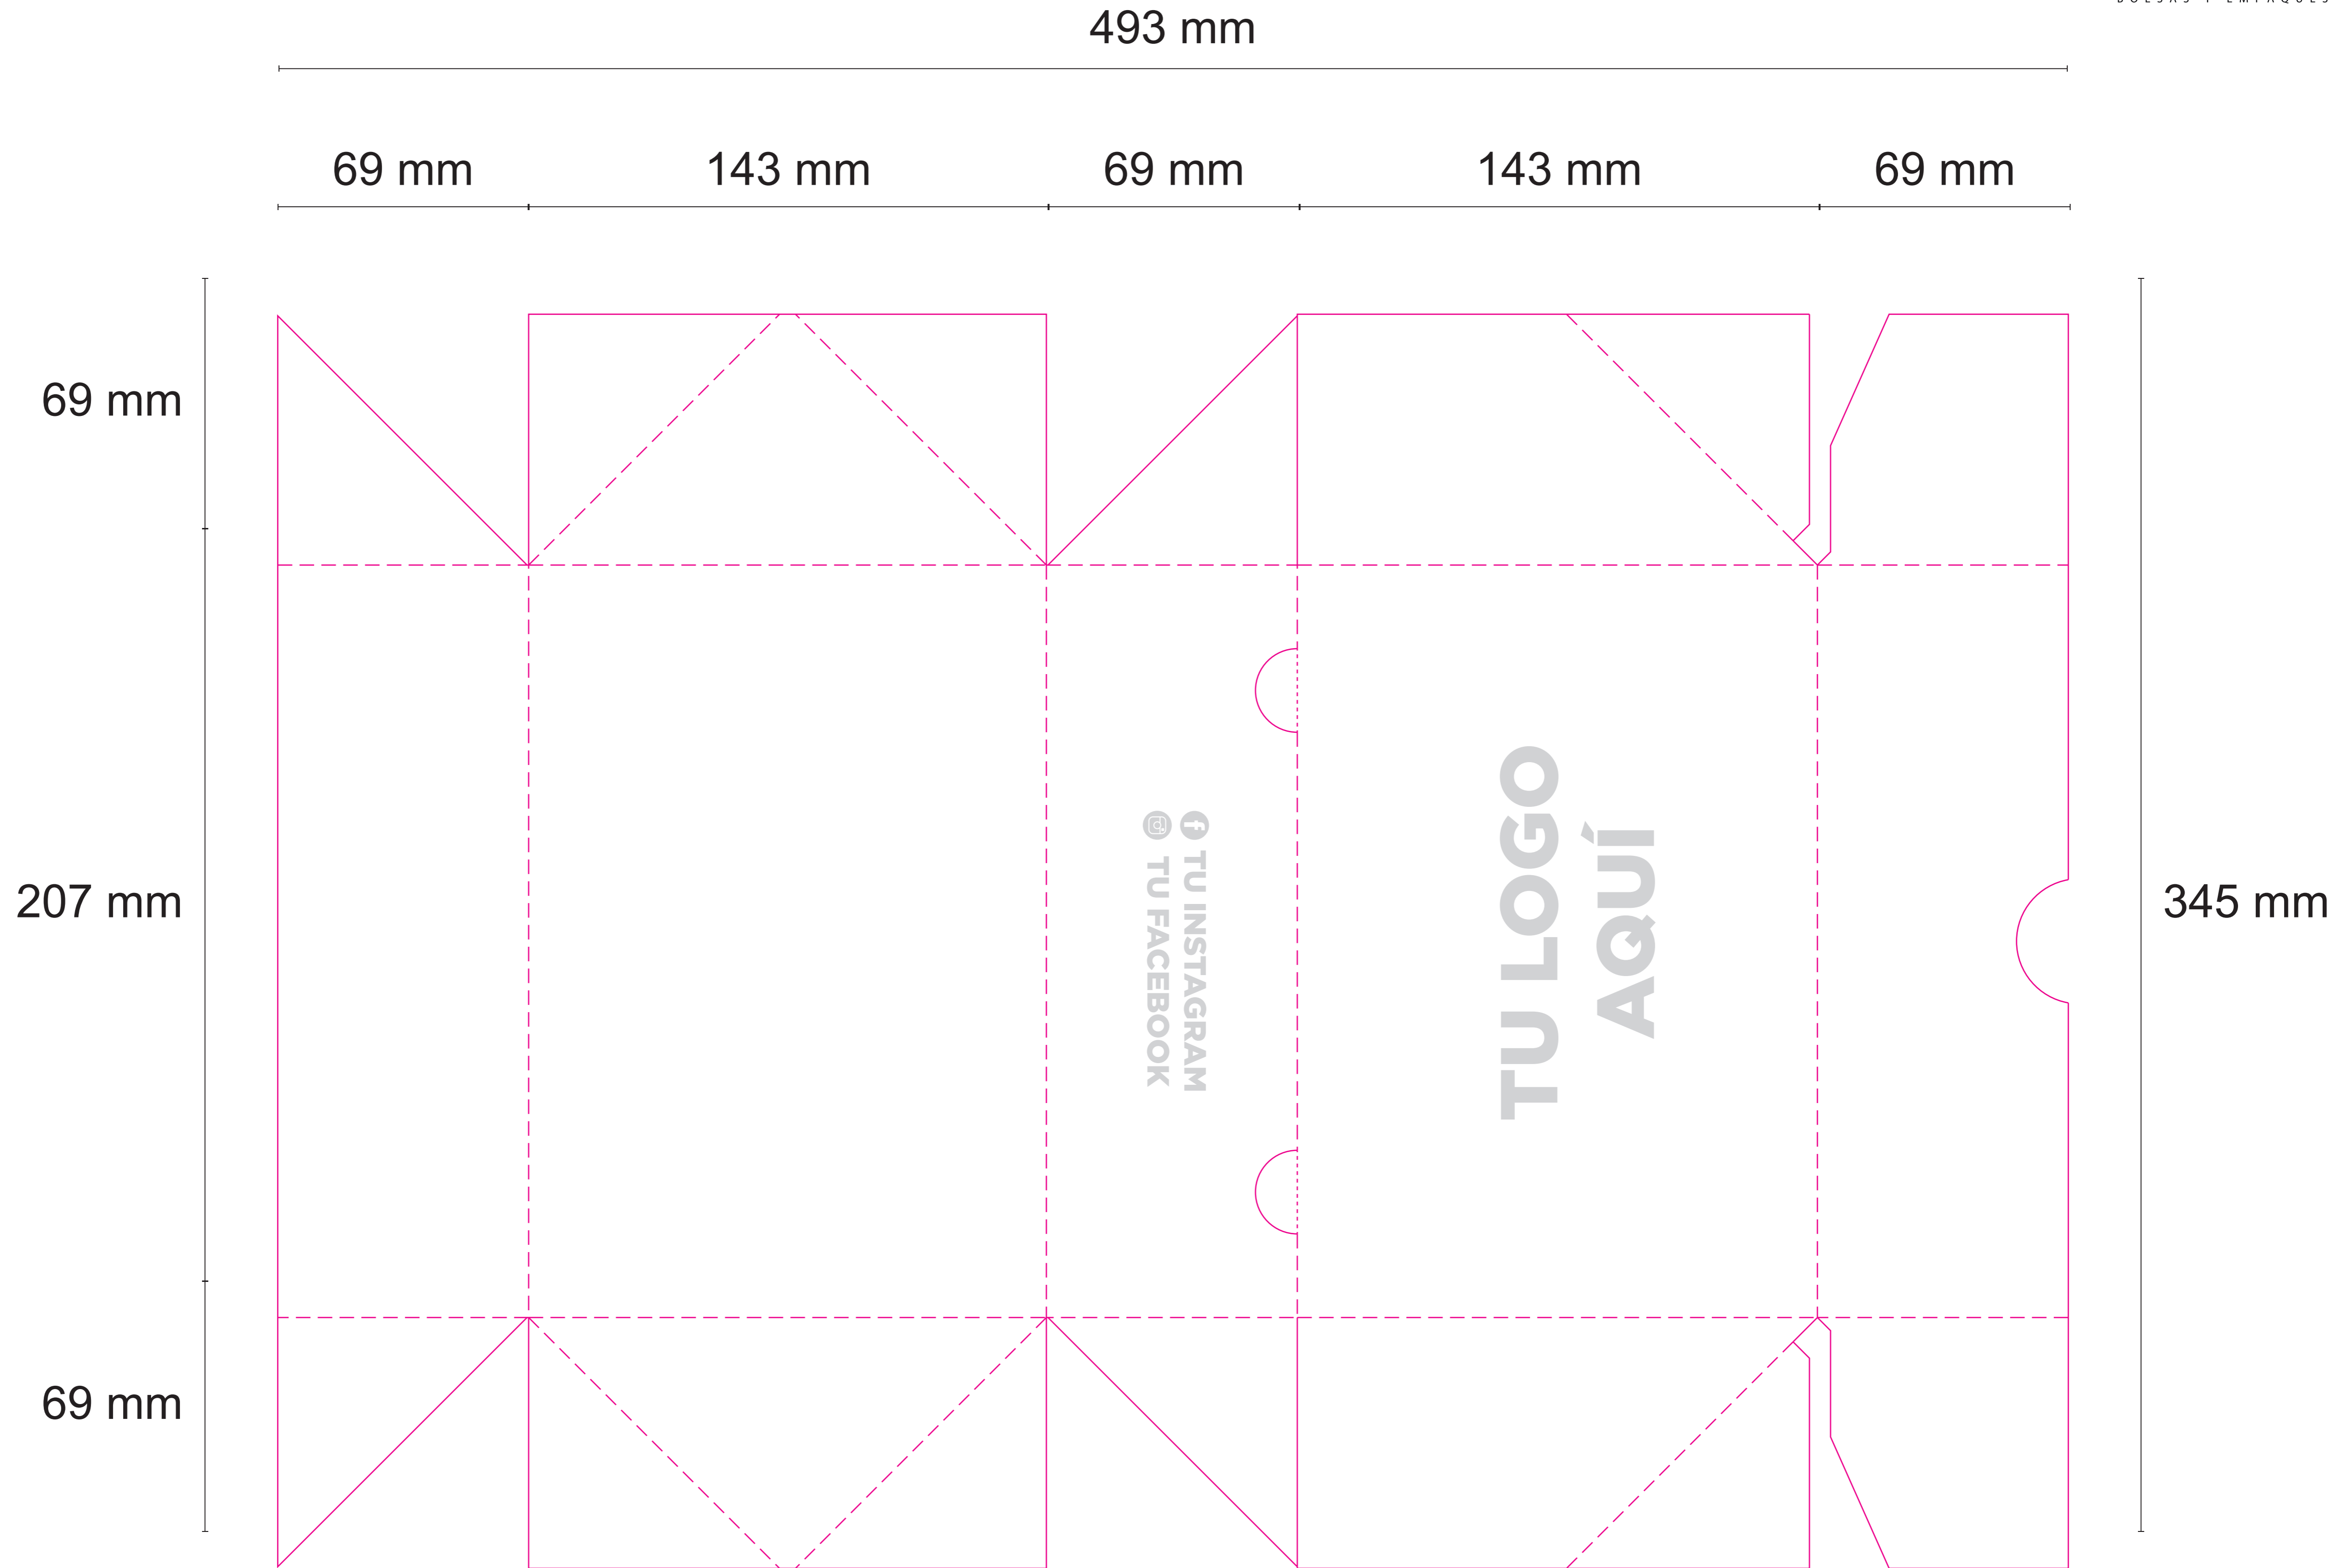

EA-028: CAJA ALIMENTOS

DIMENSIONES: Ancho: 207 mm Alto: 69 mm Profundo: 143 mm **UNIDAD DE MEDIDA:** mm