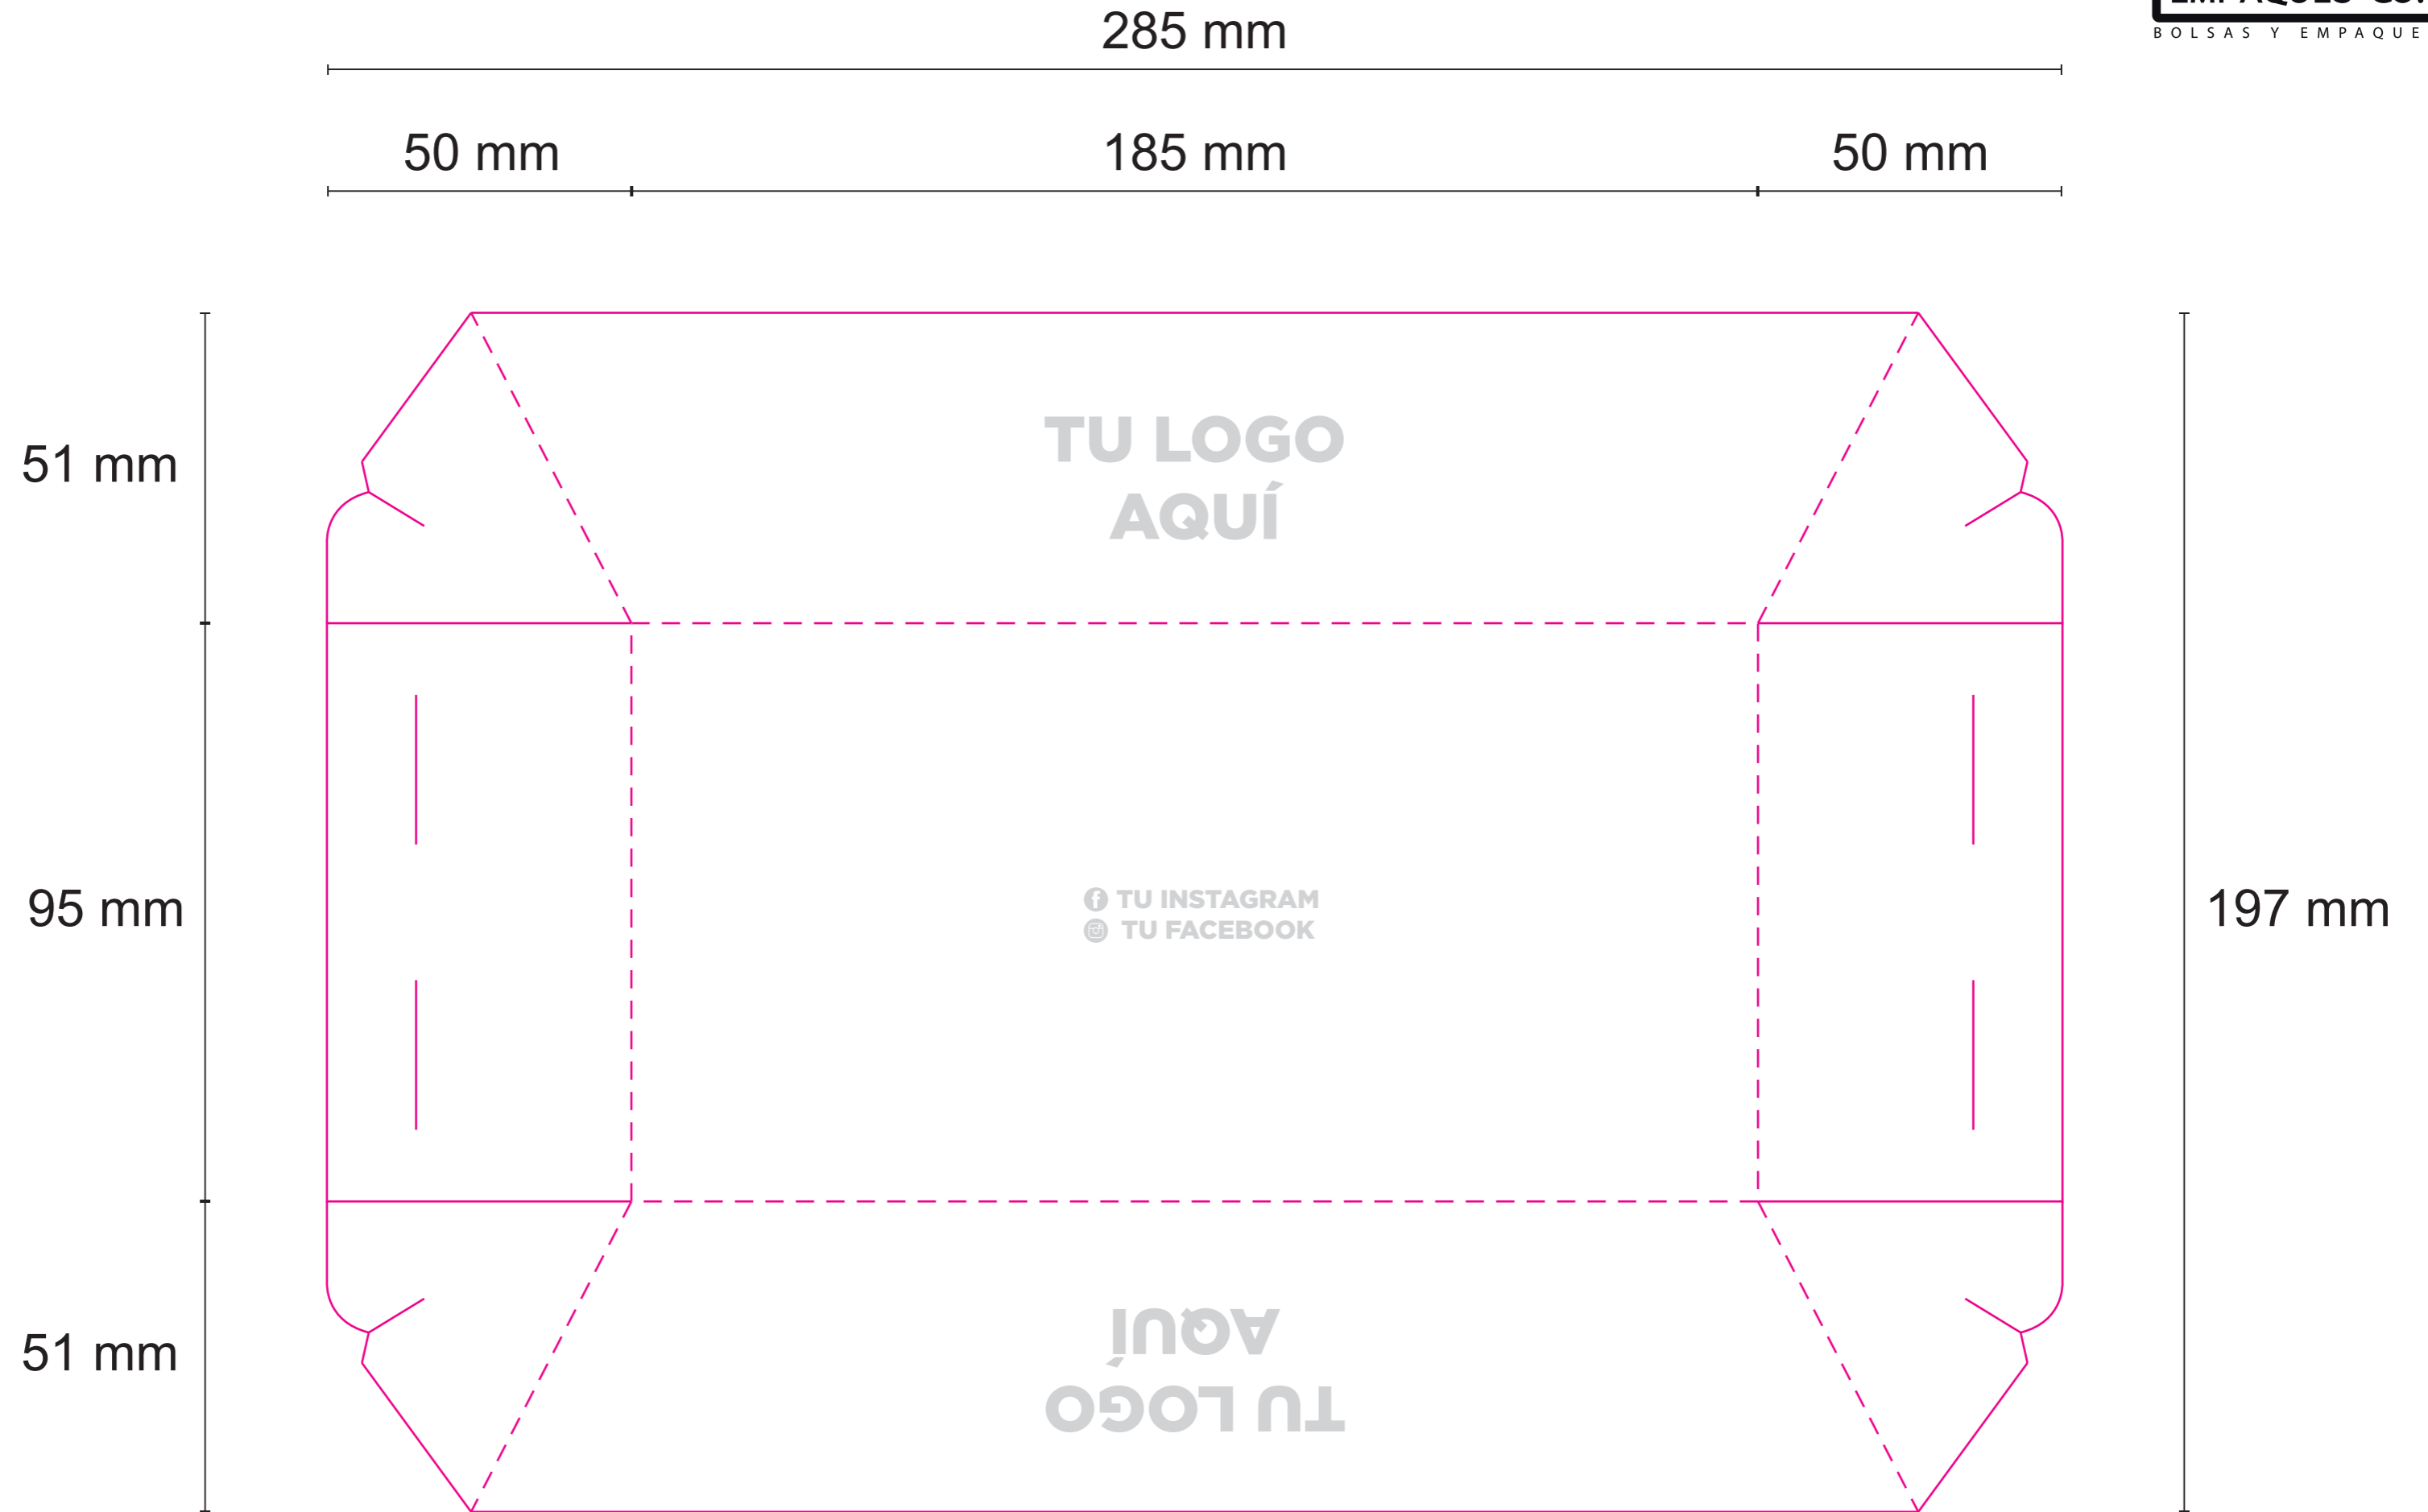

EA-026: CAJA ALIMENTOS

DIMENSIONES: Ancho: 185 mm Alto: 50 mm Profundo: 95 mm **UNIDAD DE MEDIDA:** mm