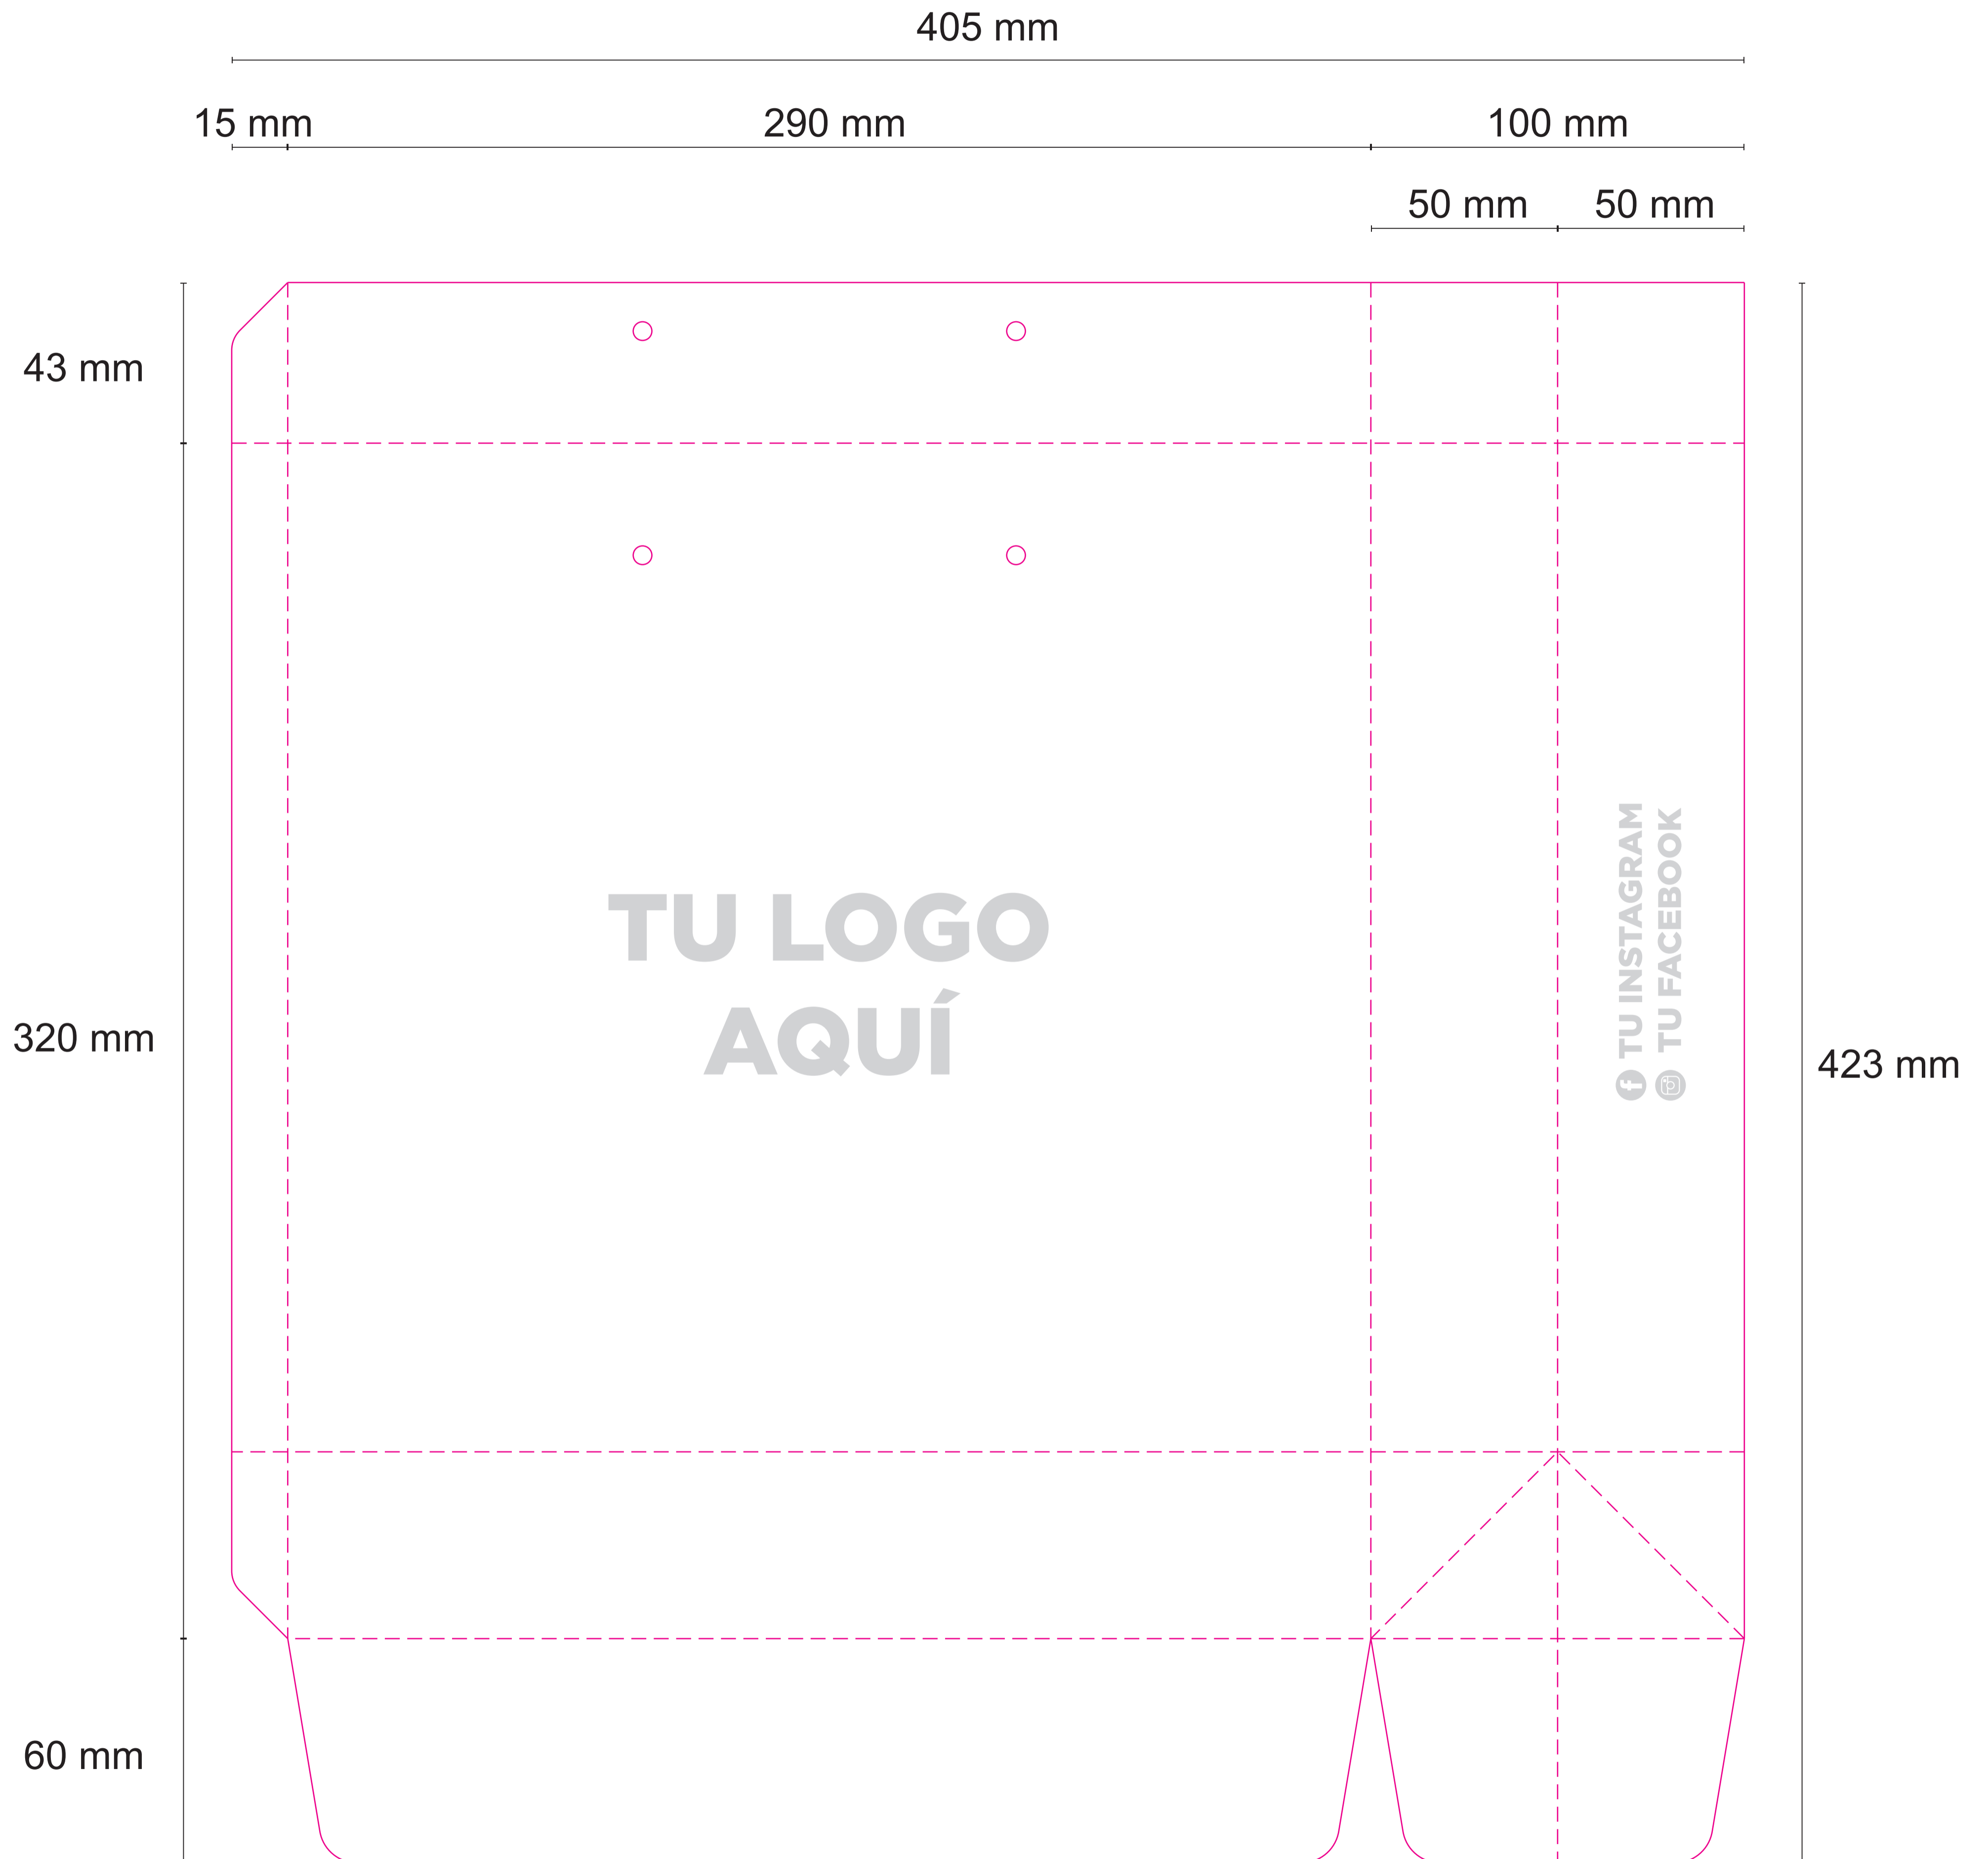

BT-072: BOLSA TIENDA

DIMENSIONES: Ancho: 290 mm Alto: 320 mm Profundo: 100 mm **UNIDAD DE MEDIDA:** mm