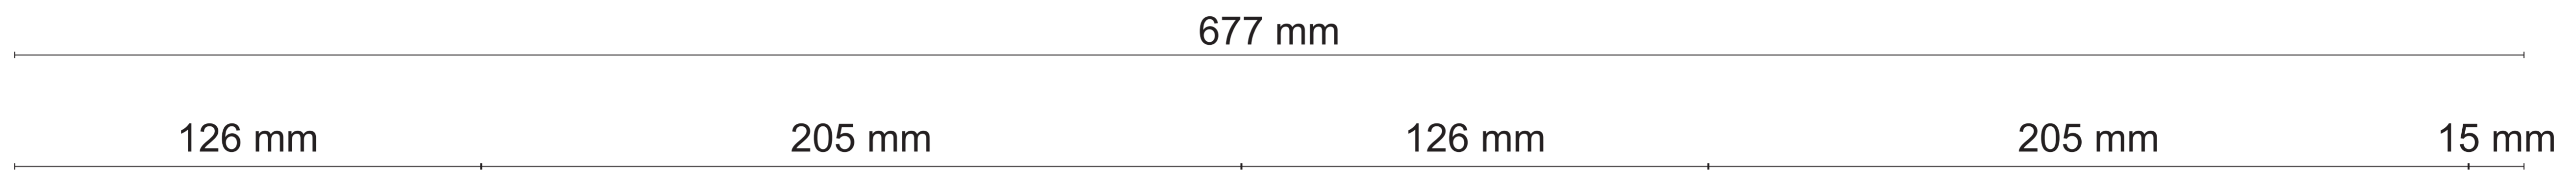

BT-051: BOLSA TIENDA

DIMENSIONES: Ancho: 205 mm Alto: 210 mm Profundo: 126 mm **UNIDAD DE MEDIDA:** mm