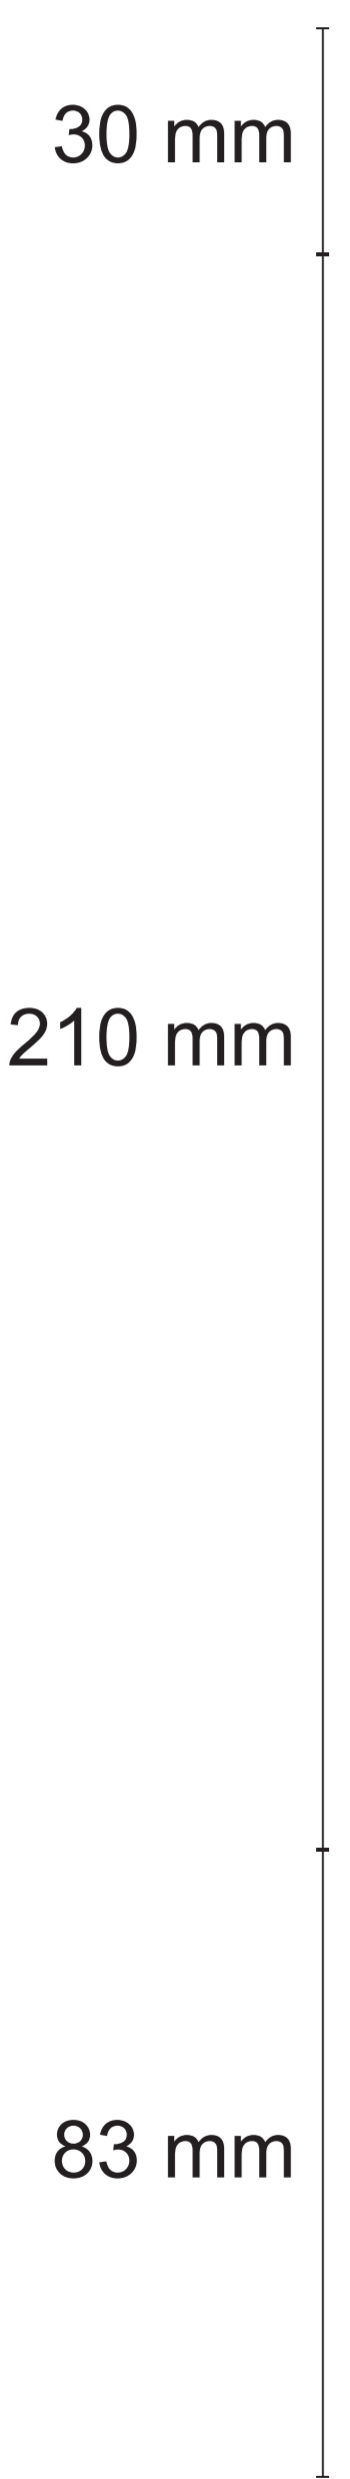

BT-051: BOLSA TIENDA

DIMENSIONES: Ancho: 205 mm Alto: 210 mm Profundo: 126 mm **UNIDAD DE MEDIDA:** mm