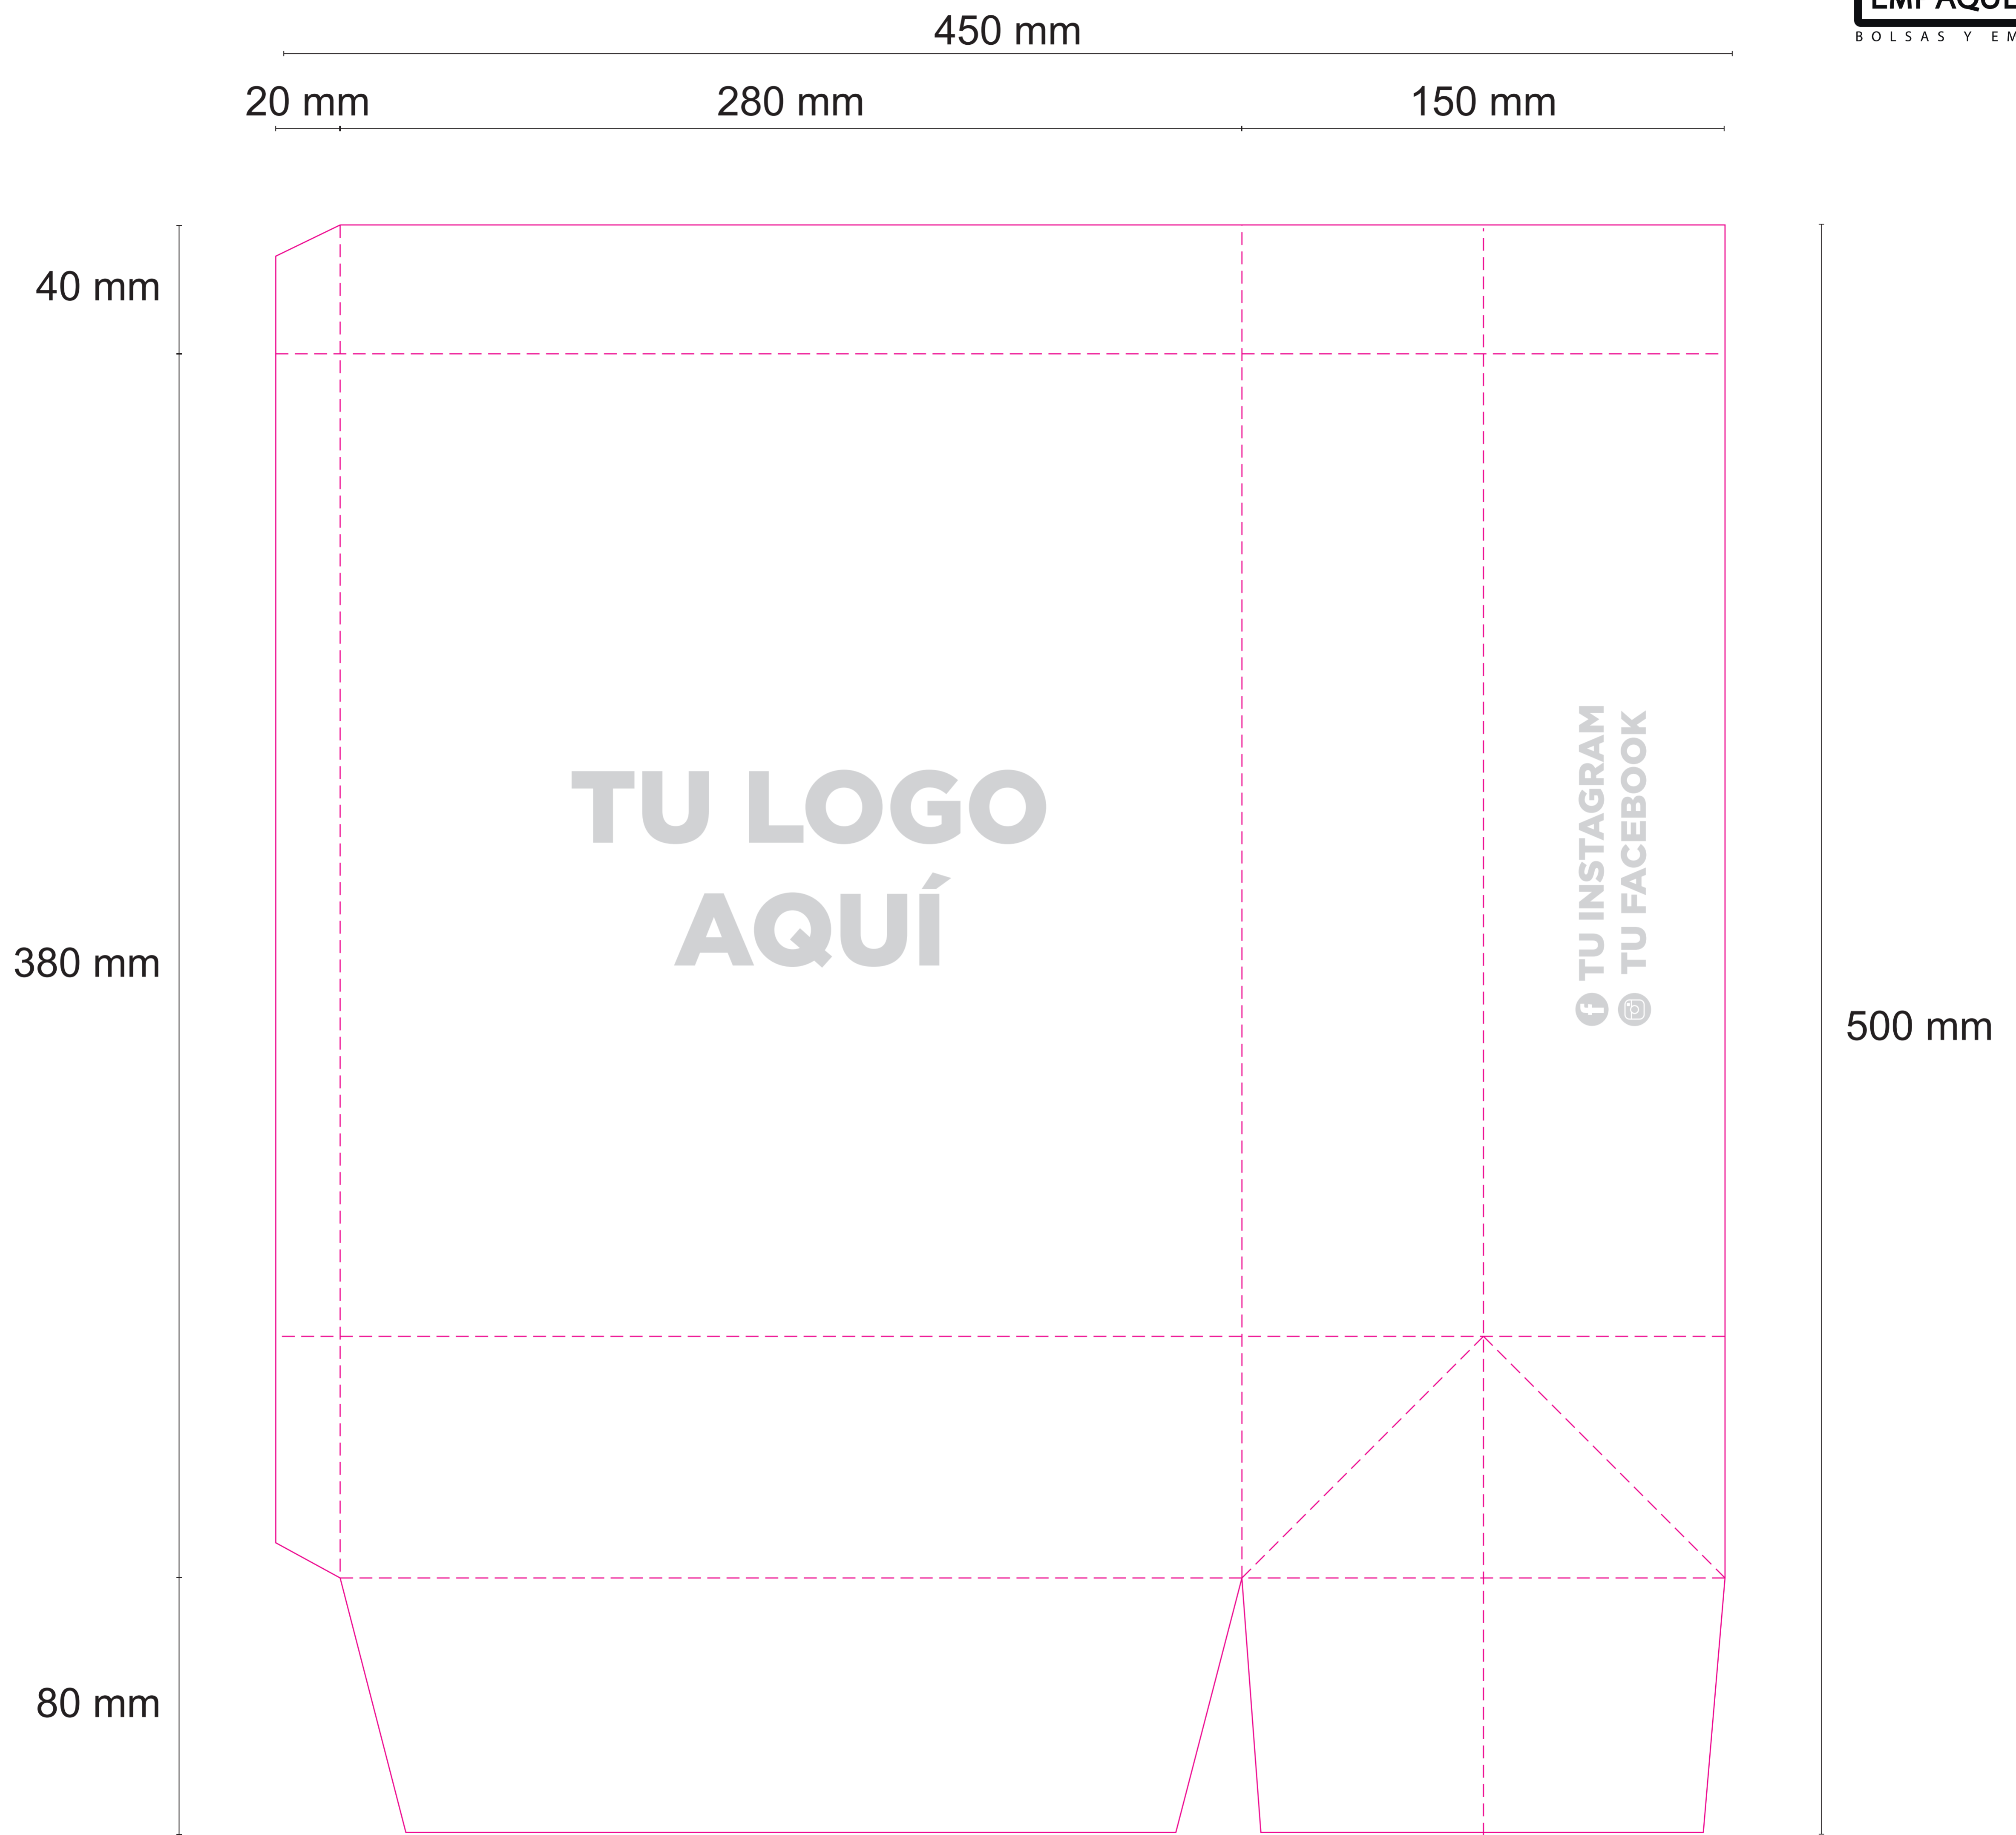

BT-045: BOLSA TIENDA

PLANO MECÁNICO

DIMENSIONES: Ancho: 280mm Alto: 380 mm Profundo: 150 mm **UNIDAD DE MEDIDA:** mm