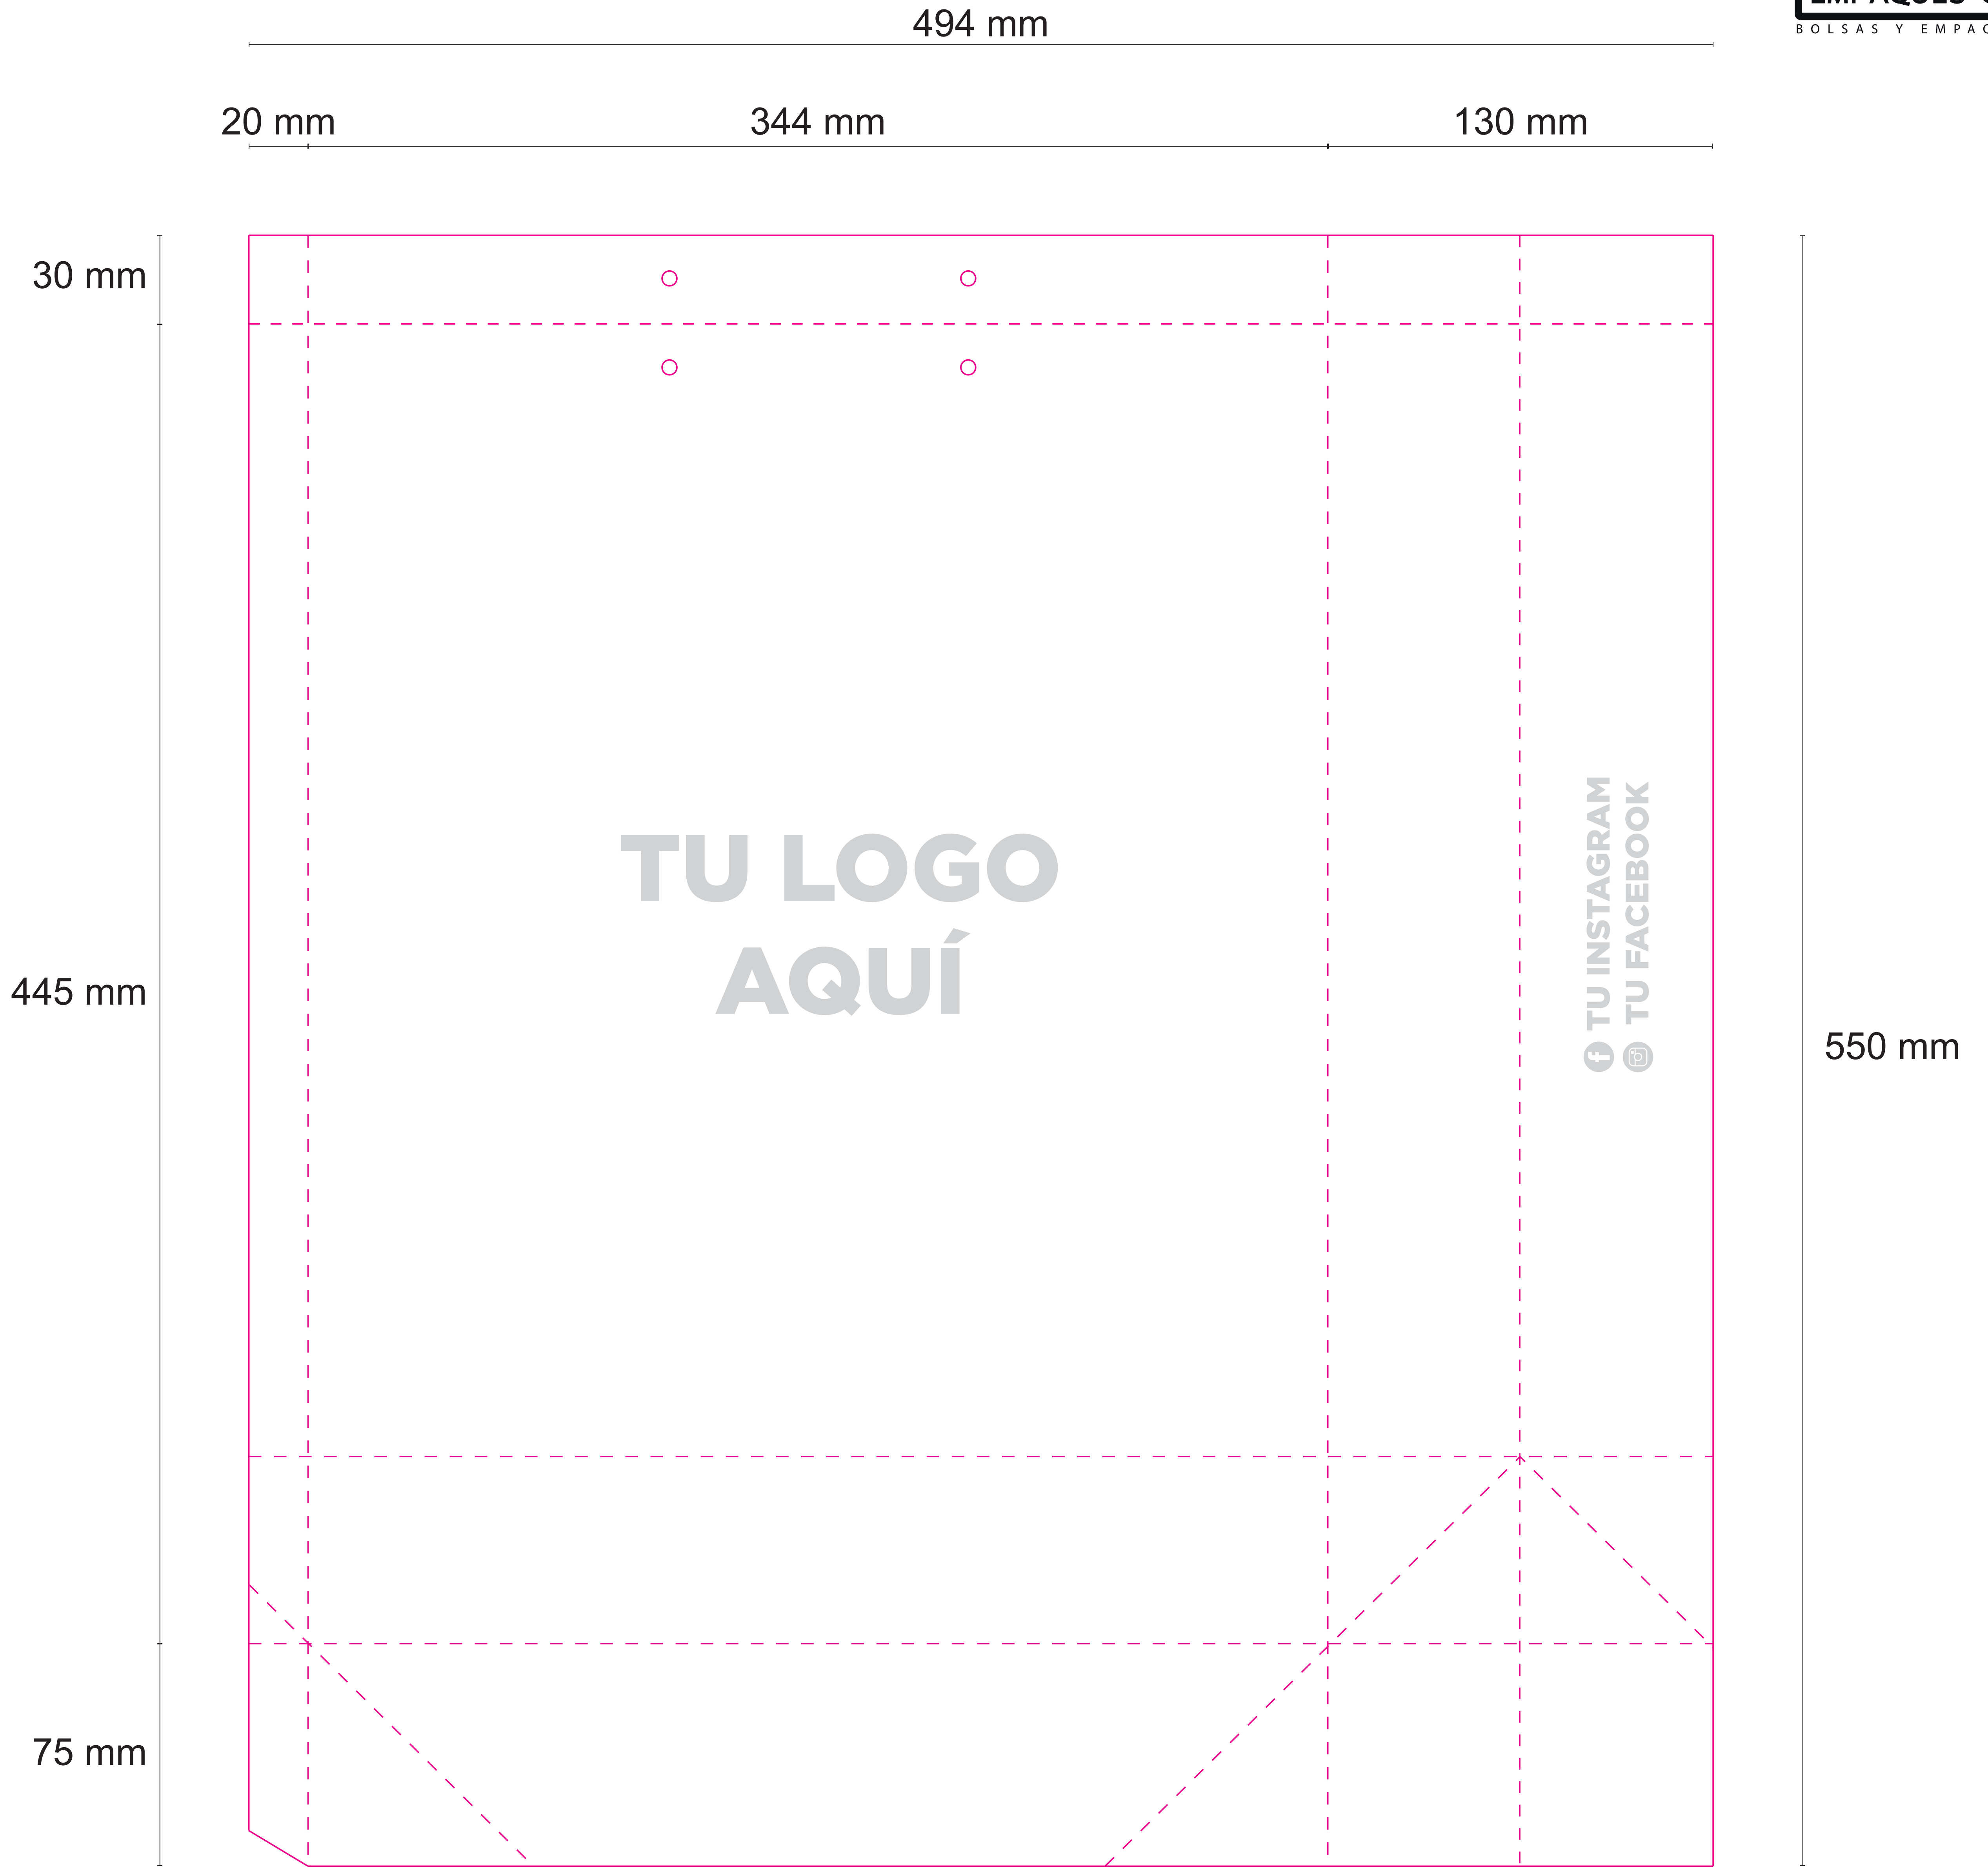

# BT-044: BOLSA TIENDA

**DIMENSIONES:** Ancho: 344mm Alto: 445 mm Profundo: 130 mm **UNIDAD DE MEDIDA:** mm