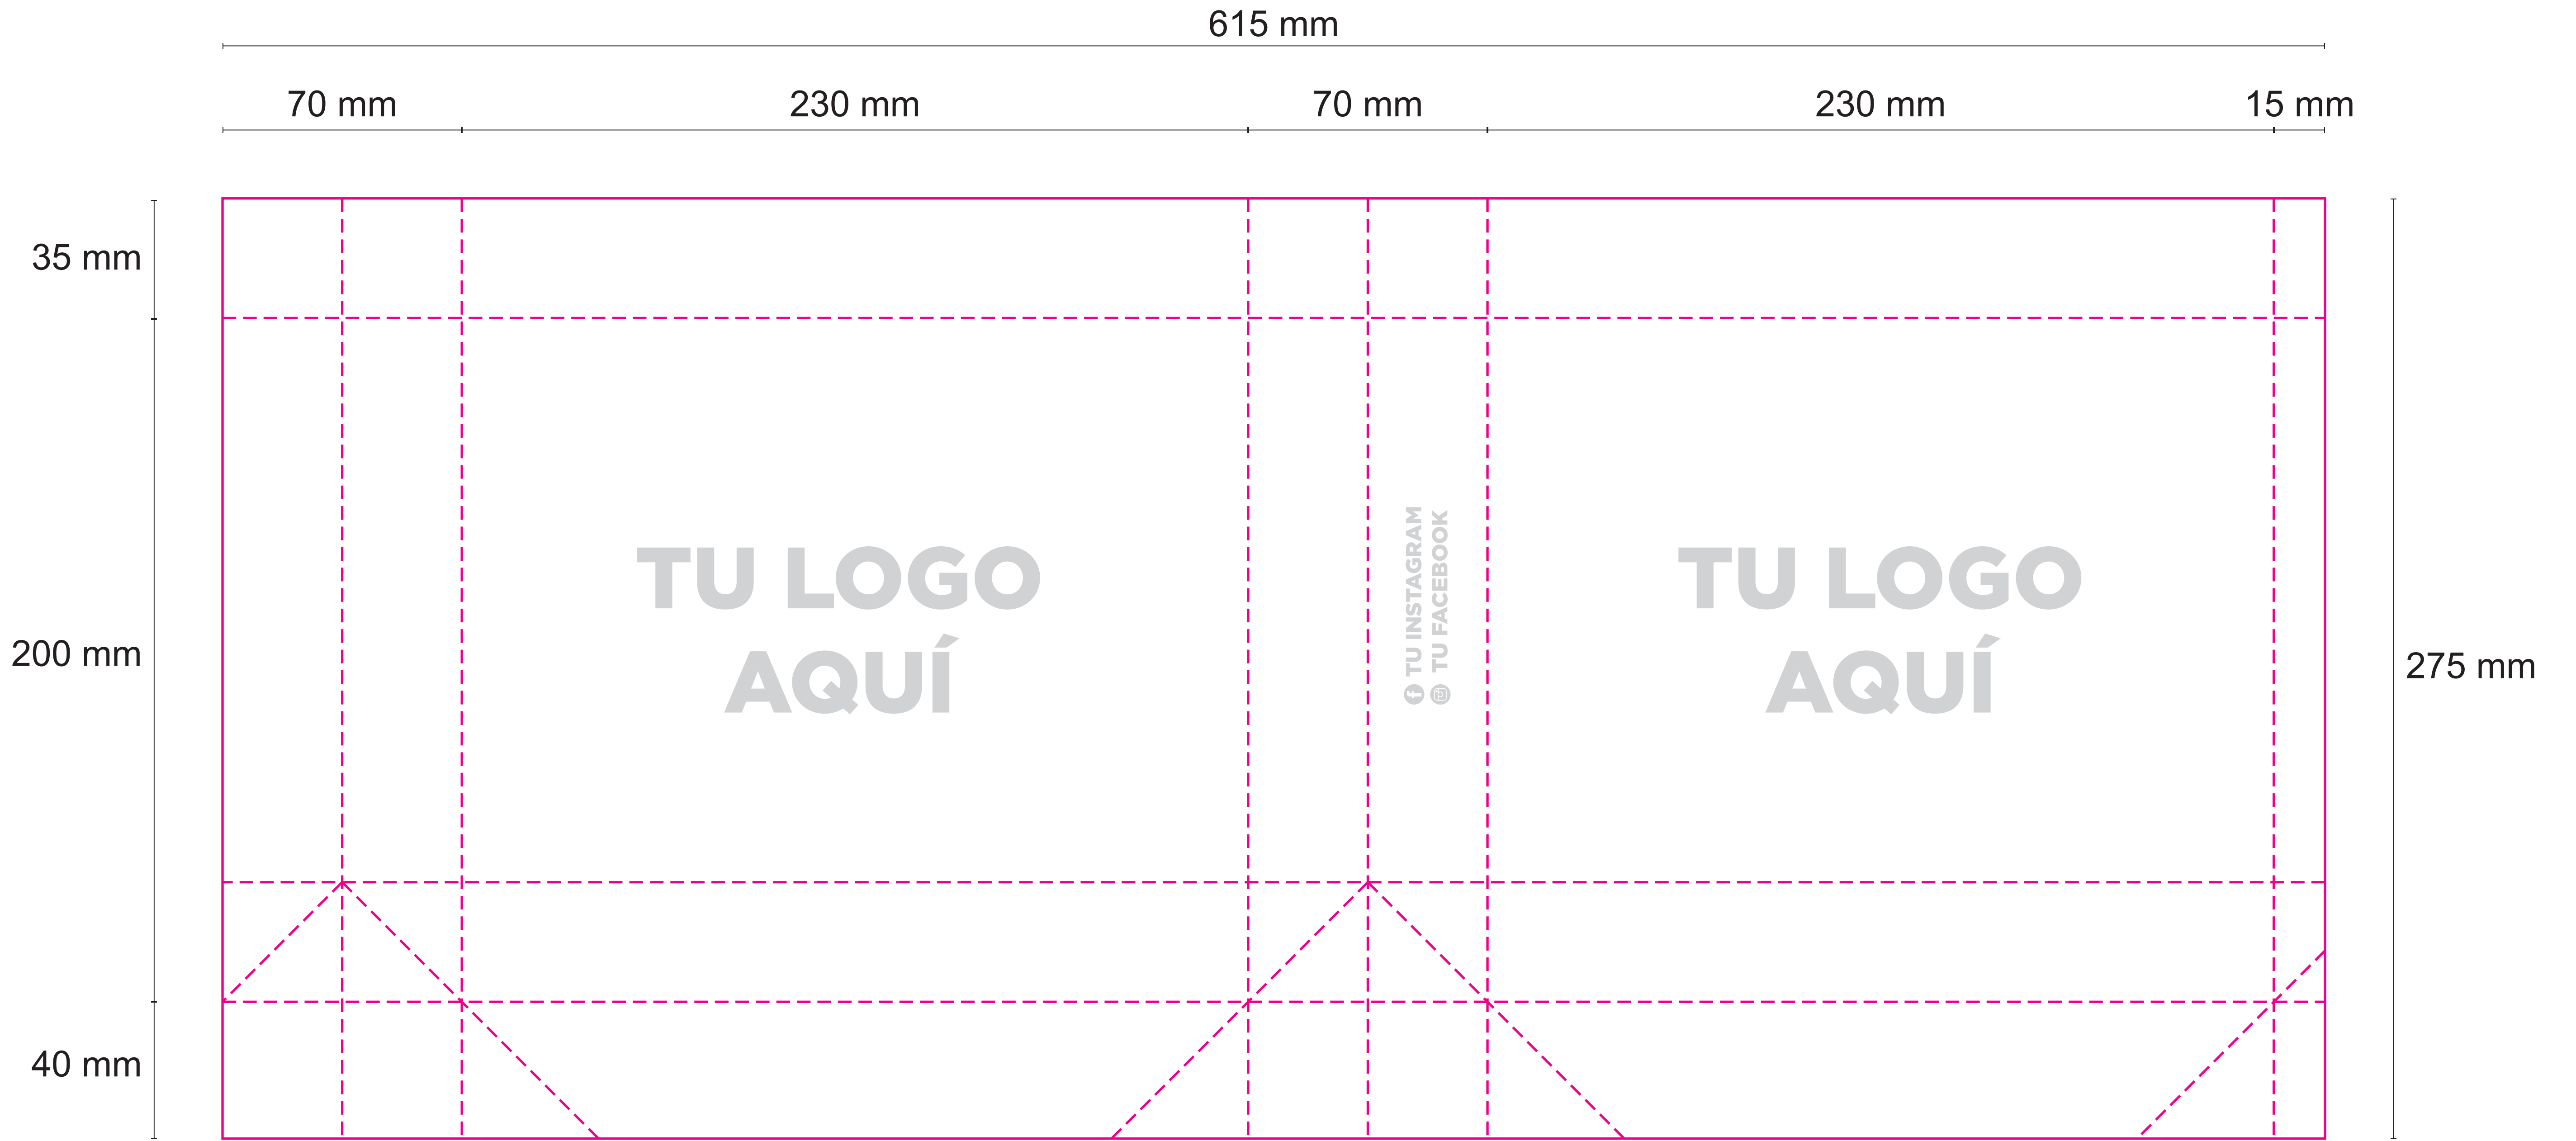

# BT-038: BOLSA TIENDA

**DIMENSIONES:** Ancho: 230 mm Alto: 200 mm Profundo: 70 mm **UNIDAD DE MEDIDA:** mm