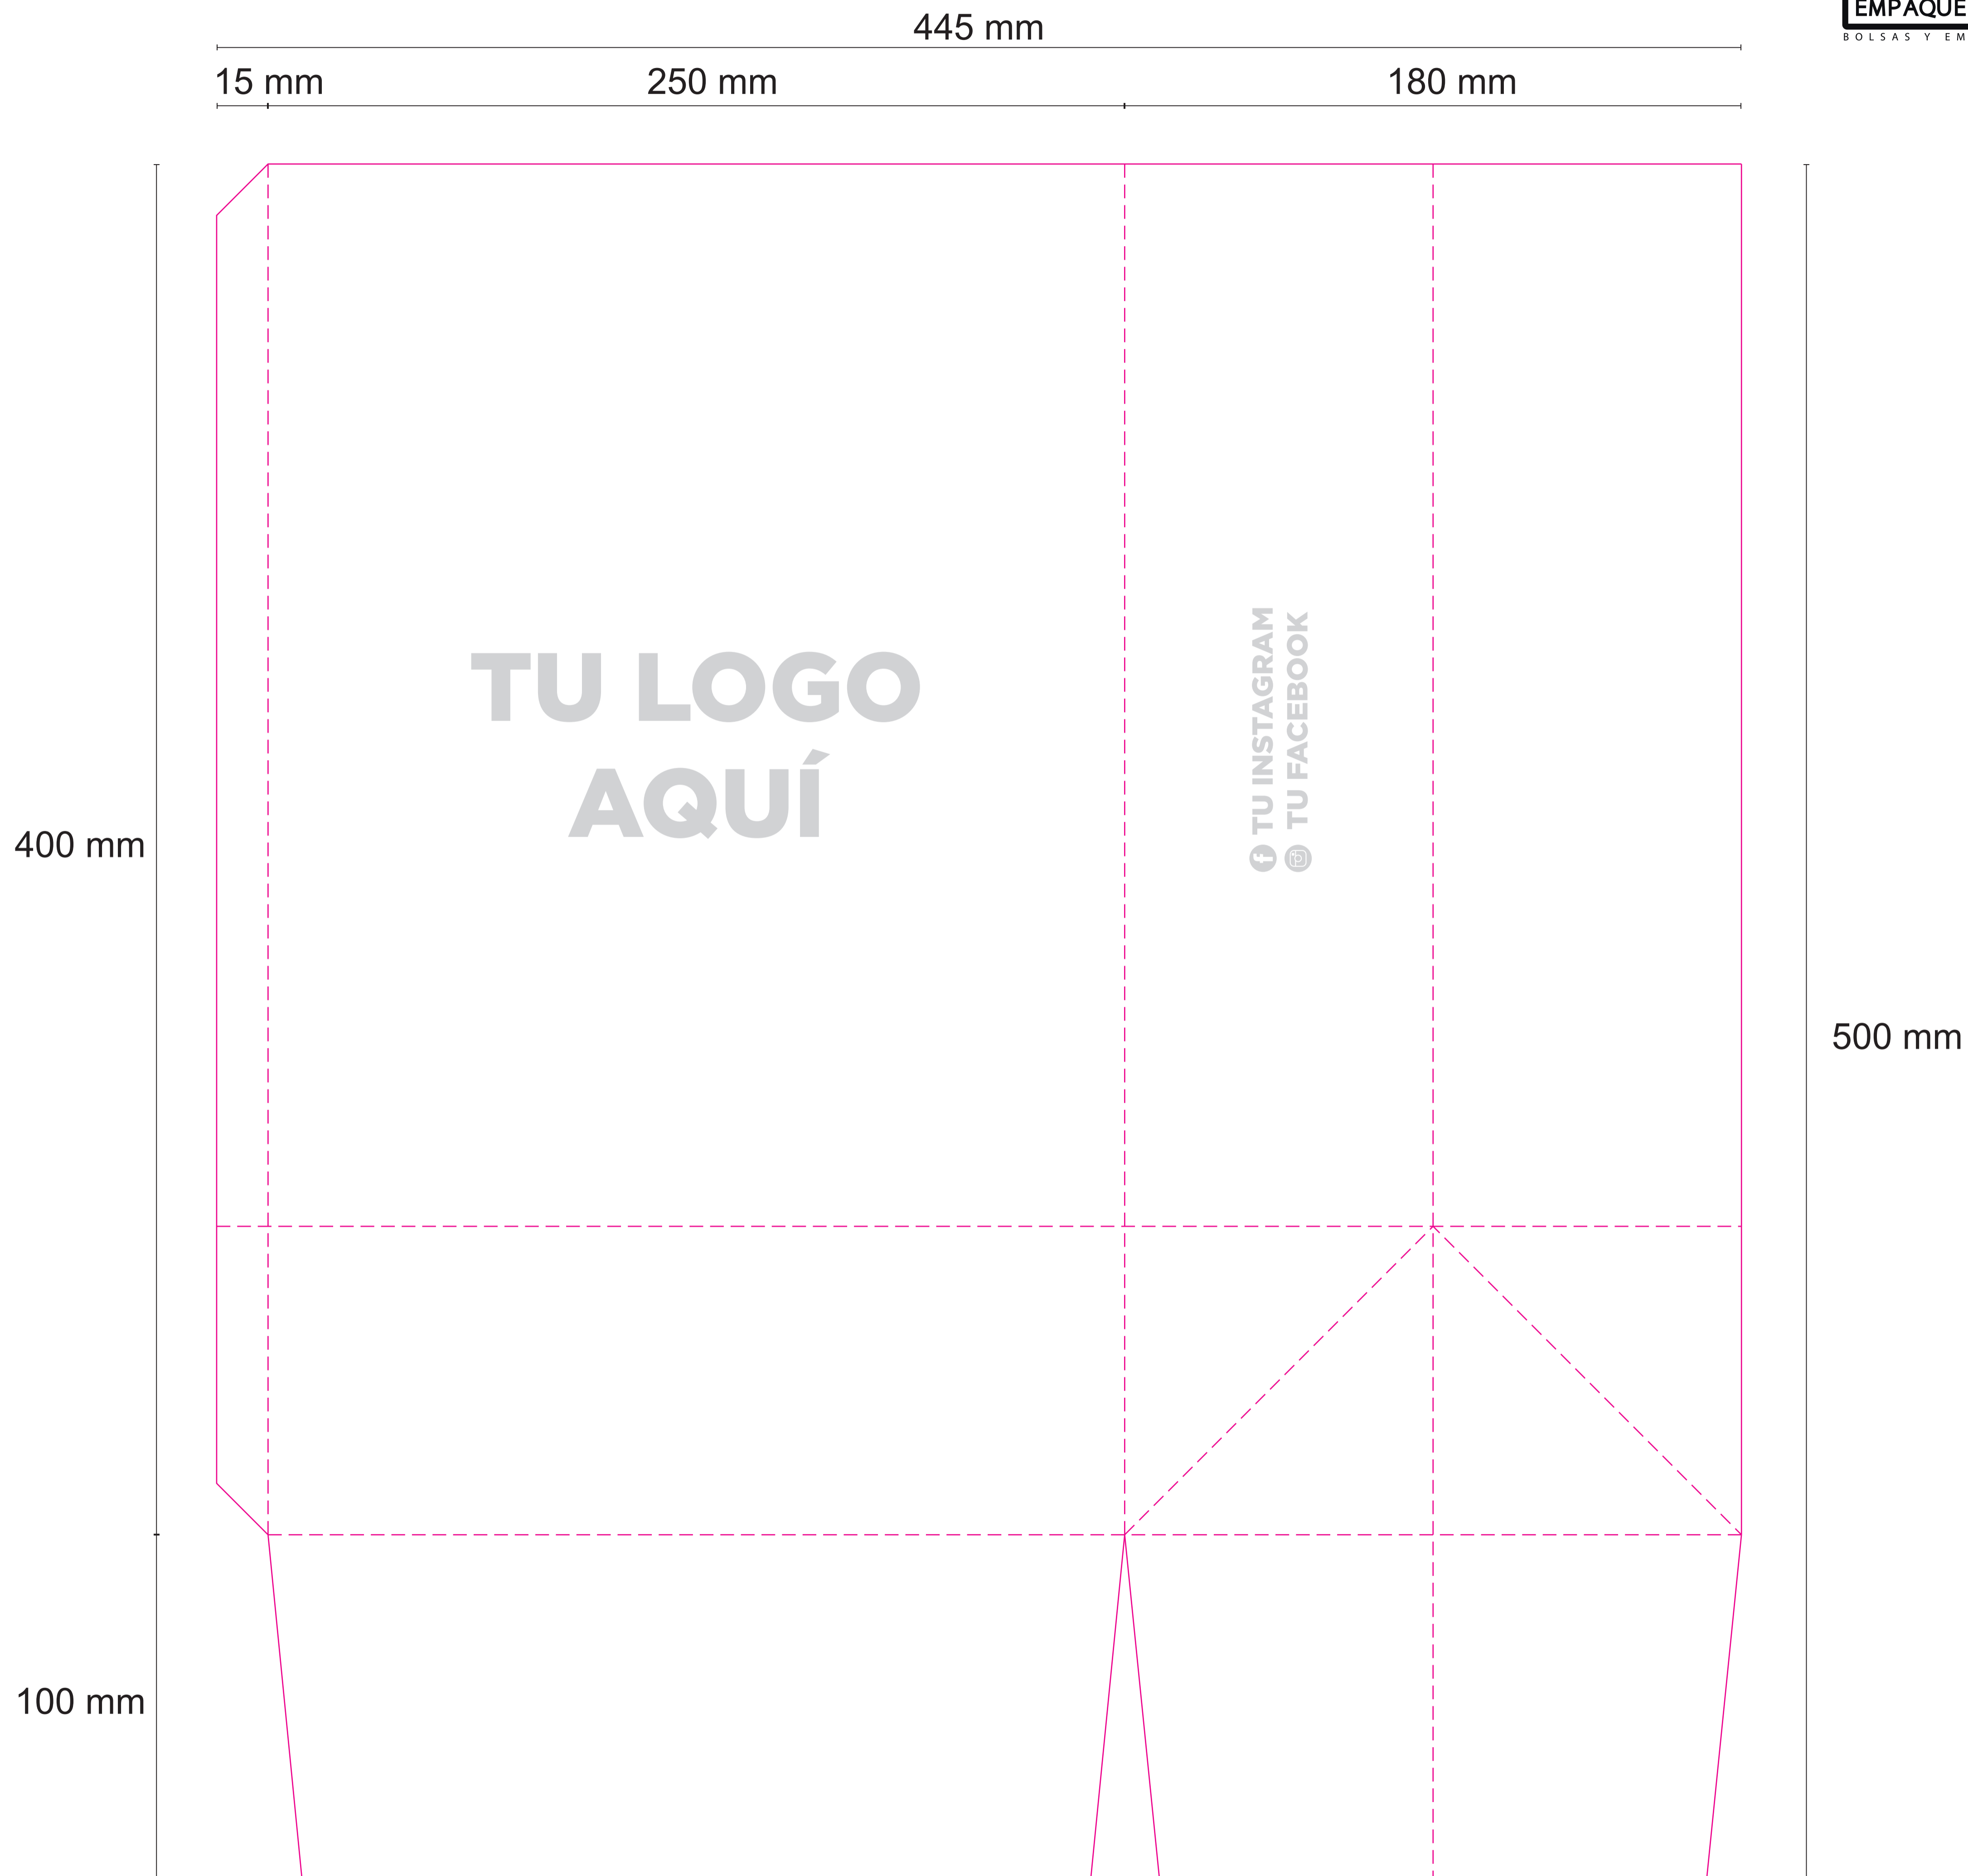

BA-066: BOLSA ALIMENTOS

DIMENSIONES: Ancho: 250 mm Alto: 400 mm Profundo: 180 mm **UNIDAD DE MEDIDA:** mm